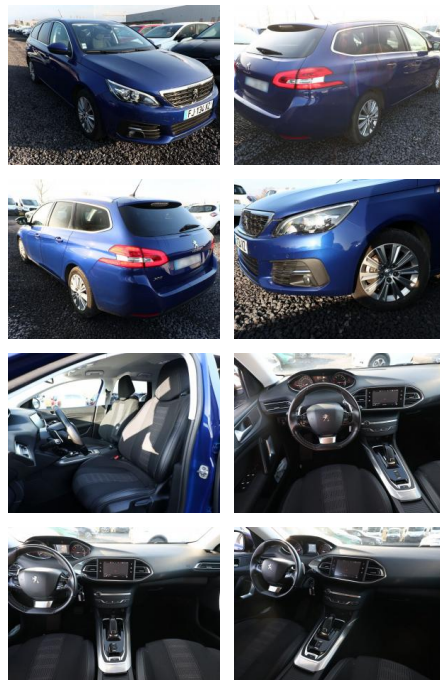

AT27-GW-ABO444 Gebotsnr.:

Erstzulassung:	Kilometer:	Farbe:	Leistung:	Kraftstoffart:
04.09.2019	58.650	Blau	96 kW / 131 PS	Benzin

PREIS
17.230 €

FINANZIERUNGSBEISPIEL
Laufzeit: 72 Monate Anzahlung: 30 %
Basis-Finanzierung:* Mtl. Rate:
Zielraten-Finanzierung:** Mtl. Rate: 1111 €