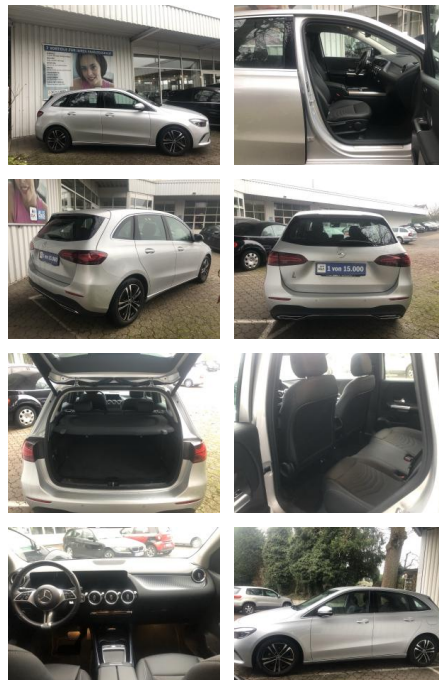

Ihr Ansprechpartner

Herr Karl Christian John
 E-Mail: john@autohaus-john.de
 Telefon: 04182 6375

Karl John e. K. Inh. Karl Christian John
 Bremer Straße 32 - 21255 Tostedt - Tel.: 04182 / 6375

Mercedes-Benz B 180 Progressive*7G-DCT*MBUX Prem...

FL00-W8429WAngebotsnr.:

Erstzulassung:	Kilometer:	Farbe:	Leistung:	Kraftstoffart:
11.07.2023	15.381	iridiumsilber	100 kW / 136 PS	Benzin

PREIS	FINANZIERUNGSBEISPIEL	
31.280 €	Laufzeit: 72 Monate	Anzahlung: 30 %
	Basis-Finanzierung:**	Mtl. Rate: 201 €
	Zielraten-Finanzierung:**	Mtl. Rate: 201 €