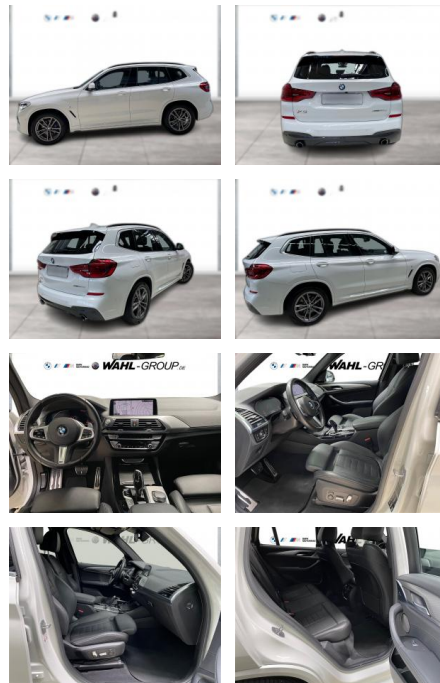

WG10-258263 Angebotsnr.:

Erstzulassung:	Kilometer:	Farbe:	Leistung:	Kraftstoffart:
01.03.2021	84.539	Weiß	195 kW / 265 PS	Diesel

PREIS
42.490 €

FINANZIERUNGSBEISPIEL

Laufzeit: 72 Monate Anzahlung: 30 %
Basis-Finanzierung:* Mtl. Rate:
Zielraten-Finanzierung:** **273 €**