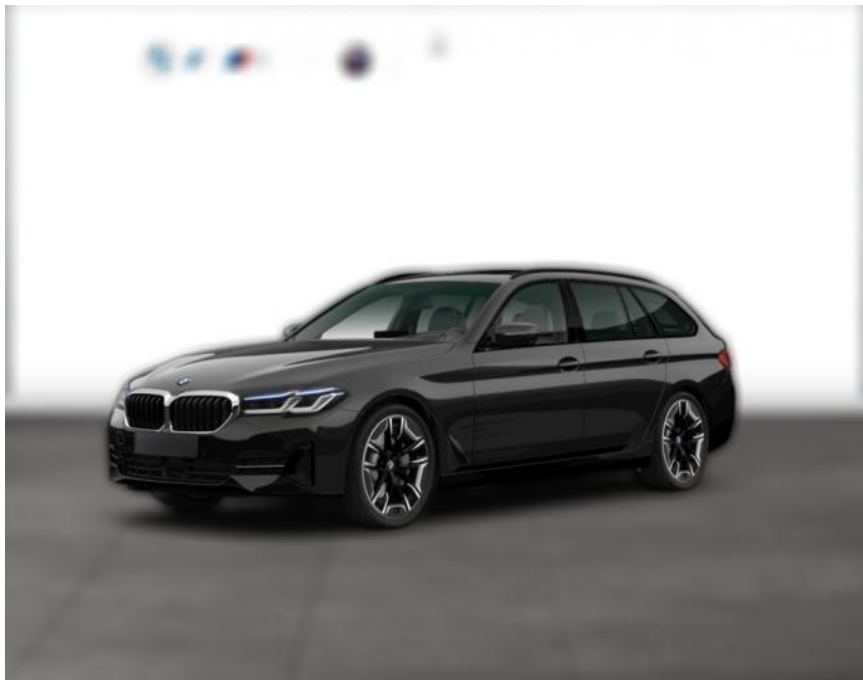

WG03-222911 Angebotsnr.:

Erstzulassung:	Kilometer:	Farbe:	Leistung:	Kraftstoffart:
01.11.2020	81.400	Schwarz	245 kW / 333 PS	Benzin

PREIS
46.710 €

FINANZIERUNGSBEISPIEL
Laufzeit: 72 Monate Anzahlung: 30 %
Basis-Finanzierung:* Mtl. Rate:
Zielraten-Finanzierung:** **301 €**