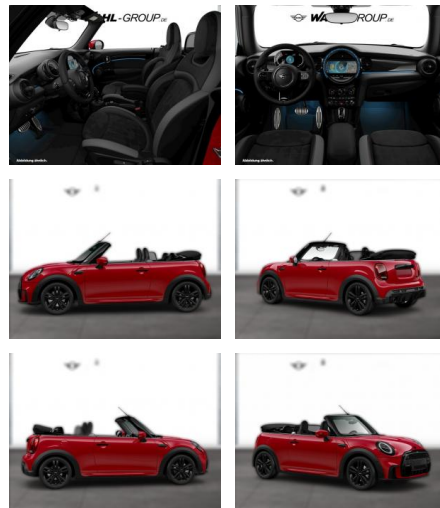

WG03-232371 Angebotsnr.:

Erstzulassung:	Kilometer:	Farbe:	Leistung:	Kraftstoffart:
01.01.2022	16.000	Rot	100 kW / 136 PS	Benzin

PREIS
29.200 €

FINANZIERUNGSBEISPIEL

Laufzeit: 72 Monate Anzahlung: 30 %
Basis-Finanzierung:* Mtl. Rate:
Zielraten-Finanzierung:** **1.188 €**