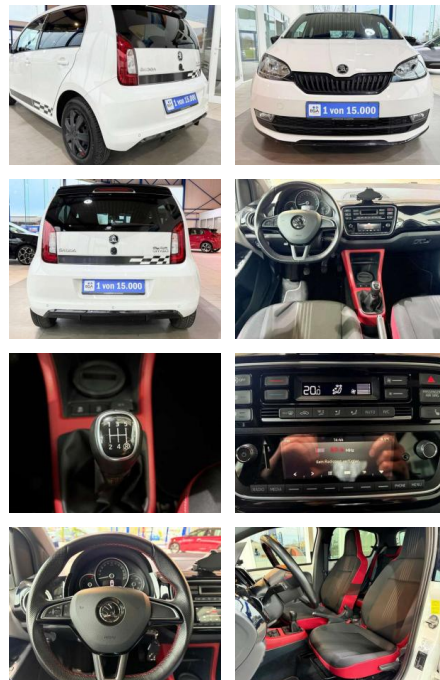

Ihr Ansprechpartner

Herr Karl Christian John
E-Mail: john@autohaus-john.de
Telefon: 04182 6375

Karl John e. K. Inh. Karl Christian John
Bremer Straße 32 - 21255 Tostedt - Tel.: 04182 / 6375

Skoda Citigo 1.0 MPI Monte Carlo SHZG Klima

AV01-635509-20 Angebotsnr.:

Erstzulassung:	Kilometer:	Farbe:	Leistung:	Kraftstoffart:
01.06.2019	20.610	Weiß	44 kW / 60 PS	Benzin

PREIS
14.570 €

FINANZIERUNGSBEISPIEL
Laufzeit: 72 Monate Anzahlung: 30 %
Basis-Finanzierung:* Mtl. Rate:
Zielraten-Finanzierung:** Mtl. Rate: **94 €**