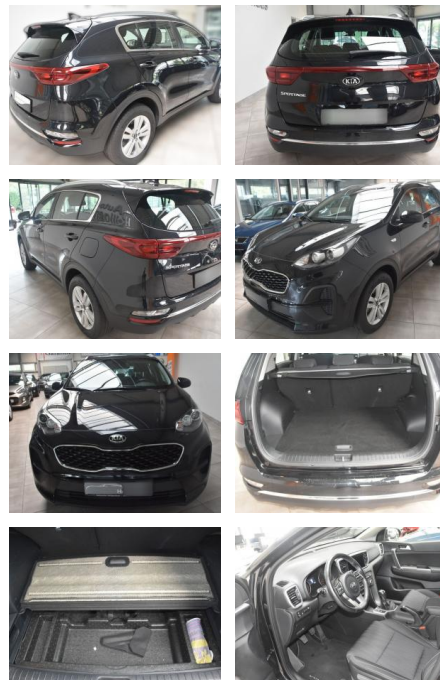

## Kia Sportage 2WD Kamera Navi Totewinkl ACC

AH78-xO\*3879Angebotsnr.:

Erstzulassung:	Kilometer:	Farbe:	Leistung:	Kraftstoffart:
24.02.2022	14.450	Diverse	97 kW / 132 PS	Benzin

**PREIS**  
**21.480 €**