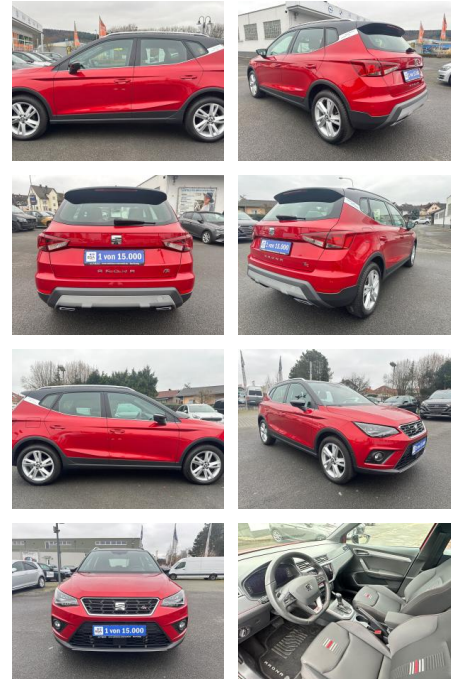

Seat Arona Seat Arona 1.0 TSI Kamera*SHZ*Navi

AH18-SH2412-~~109090~~..

Erstzulassung:	Kilometer:	Farbe:	Leistung:	Kraftstoffart:	Verbr. komb.	CO2-Emission	CO2-Klasse (WLTP)
01.07.2021	29.000	Rot	81 kW / 110 PS	Benzin	6,2 l/100km	141 g/km	E