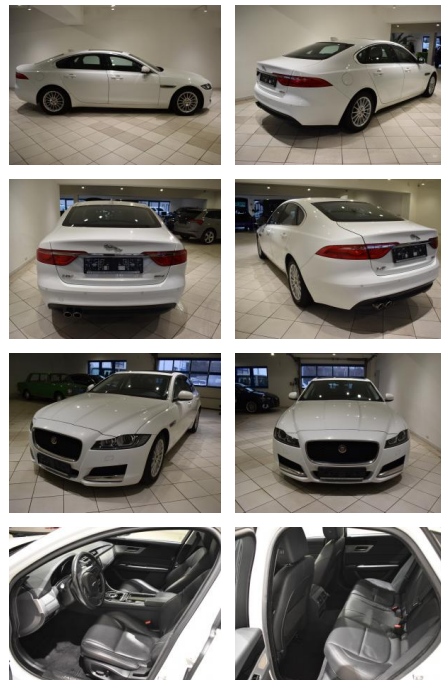

AH44-ATS26544Angebotsnr.:

Erstzulassung:	Kilometer:	Farbe:	Leistung:	Kraftstoffart:
17.05.2016	75.578	Weiß	132 kW / 179 PS	Diesel

PREIS
19.740 €

FINANZIERUNGSBEISPIEL

Laufzeit: 72 Monate Anzahlung: 30 %
Basis-Finanzierung:* Mtl. Rate:
Zielraten-Finanzierung:** **127 €**