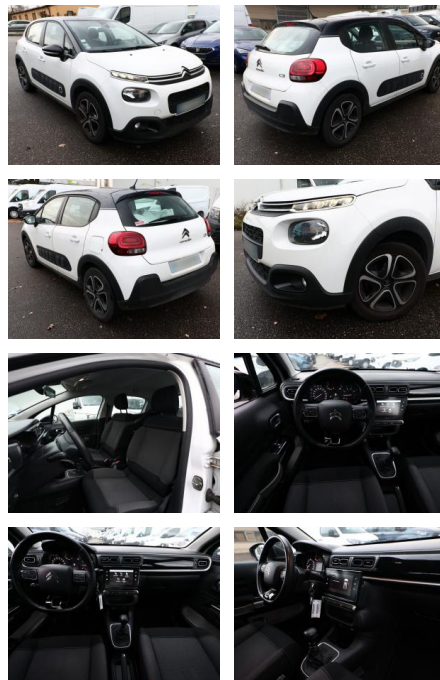

AT27-GW-AHMM Angebotsnr.:

Erstzulassung:	Kilometer:	Farbe:	Leistung:	Kraftstoffart:
15.11.2019	66.100	Weiß	81 kW / 110 PS	Benzin

PREIS
13.170 €

FINANZIERUNGSBEISPIEL
Laufzeit: 72 Monate Anzahlung: 30 %
Basis-Finanzierung:* Mtl. Rate:
Zielraten-Finanzierung:** Mtl. Rate: **85 €**