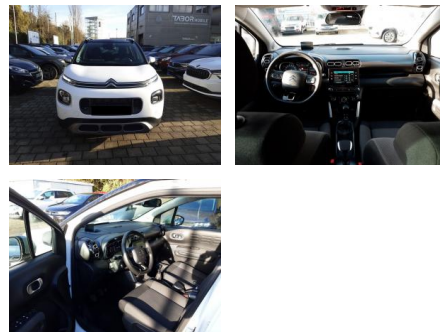

AT27-GW-ABO **Angebotsnr.:**

Erstzulassung:	Kilometer:	Farbe:	Leistung:	Kraftstoffart:
03.12.2018	66.300	Weiß	81 kW / 110 PS	Benzin

PREIS
12.660 €

FINANZIERUNGSBEISPIEL

Laufzeit: 72 Monate Anzahlung: 30 %
Basis-Finanzierung:* Mtl. Rate:
Zielraten-Finanzierung:** Mtl. Rate: **81 €**