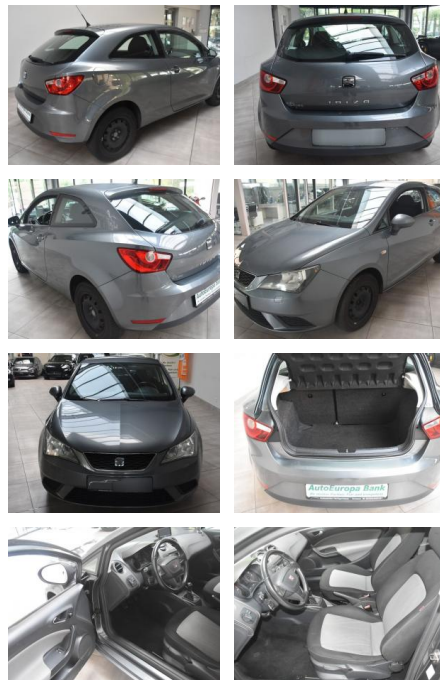

Ihr Ansprechpartner

Herr Alwin René John
E-Mail: alwin.john@autohaus-john.de
Telefon: 04182 6375

Karl John e. K. Inh. Karl Christian John
Bremer Straße 32 - 21255 Tostedt - Tel.: 04182 / 6375

Seat Ibiza SC Style Viva Garmin

AH78-4035 **Angebotsnr.:**

Erstzulassung:	Kilometer:	Farbe:	Leistung:	Kraftstoffart:
24.01.2013	142.595	Diverse	51 kW / 69 PS	Benzin

PREIS
6.950 €

FINANZIERUNGSBEISPIEL
 Laufzeit: 72 Monate Anzahlung: 30 %
 Basis-Finanzierung:* Mtl. Rate:
 Zielraten-Finanzierung:** Mtl. **45 €**

- Elektron. Differentialsperre (EDS)
- Gepäckraumabdeckung / Rollo
- Innenraumfilter: Staub- und Pollenfilter
- Isofix-Aufnahmen für Kindersitz
- Karosserie: 3-türig
- Klimaautomatik
- Kopfstützen vorn verstellbar
- Kühlergrill mit Chromrand
- Lenksäule (Lenkrad) verstellbar
- Motor 1
- 2 Ltr. - 51 kW 12V
- Reifen-Reparaturset
- Rücksitz geteilt
- Schadstoffarm nach Abgasnorm Euro 5
- SEAT Portable System (Navigations- und Entertainment-System)
- Seitenairbag
- Sitz vorn links höhenverstellbar
- Stahlfelgen 6x15
- Steckdose (12V-Anschluß) in Mittelkonsole