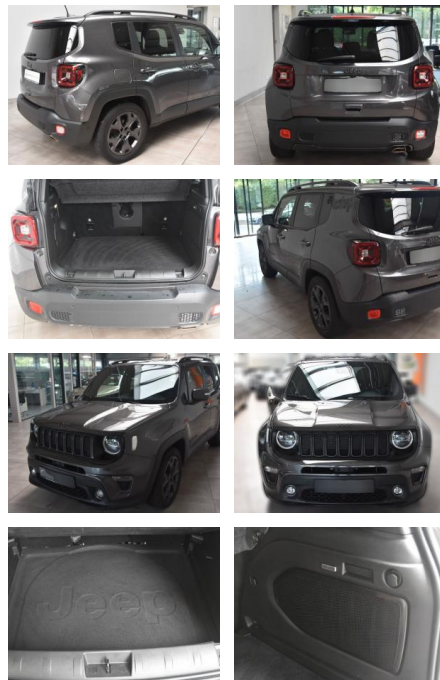

Ihr Ansprechpartner

Herr Alwin René John
E-Mail: alwin.john@autohaus-john.de
Telefon: 04182 6375

Karl John e. K. Inh. Karl Christian John
Bremer Straße 32 - 21255 Tostedt - Tel.: 04182 / 6375

Jeep Renegade 80th Anniversary LED ACC Navi

AH78-xp*3843 Angebotsnr.:

Erstzulassung:	Kilometer:	Farbe:	Leistung:	Kraftstoffart:
24.06.2021	54.850	Diverse	88 kW / 120 PS	Benzin

PREIS	FINANZIERUNGSBEISPIEL	
19.420 €	Laufzeit: 72 Monate Anzahlung: 30 % Basis-Finanzierung:* Mtl. Rate: Zielraten-Finanzierung:** 125 €	* Basisfinanzierung: Anzahlung: 5.826 Euro, Laufzeit: 72 Monate, Nettodarlehen: 13.594 Euro, Gesamtbetrag: 21.863 Euro, Zinssätze: 5.83% Sollz. (gebunden), 5.99% eff. ** Zielratenfinanzierung: Anzahlung: 5.826 Euro, Laufzeit: 72 Monate, Nettodarlehen: 13.594 Euro, Zielrate: 9.710 Euro, Gesamtbetrag: 22.910 Euro, Zinssätze: 5.83% Sollz. (gebunden), 5.99% eff., Vermittlung für: Santander Konsumer Bank Repräsentatives Beispiel gem. § 17 Abs. 4 PAngV. Diese Finanzierungsangebote sind Beispiele. Gerne ermitteln wir für Sie Ihr individuelles Angebot.

Ausstattung

Sicherheit

- Reifendruckkontrollsystem
- Totwinkel-Assistent

Multimedia

- Soundsystem
- USB
- Verkehrszeichenerkennung
- Sprachsteuerung
- Touchscreen

Komfort

- Berganfahrassistent
- Beheizbares Lenkrad
- Lederlenkrad
- Lordosenstütze
- Keyless Entry

Weiteres

- Start Stop Automatik
- * **Herstellergarantie bis 06/2025**

*Sonderausstattung:

- Audio-Navigationssystem: UConnect Smarttouch VP4 Navigation (Touchscreen 8" 4")
- Metallic-Lackierung
- Verglasung hinten abgedunkelt
- *Weitere Ausstattung:
- *
- Airbag Beifahrerseite
- Airbag Fahrerseite
- Ambiente-Beleuchtung LED
- Anhänger-Stabilisierungs-Programm
- Automatische Fahrlichtschaltung / Lichtsensor
- Außenspiegel elektr. verstell- und heizbar
- beide Außenspiegel silber
- Befestigungssystem im Kofferraum
- Beifahrerairbag abschaltbar
- Blinkleuchte in Außenspiegel integriert
- Bremsassistent

- DAB-Tuner (Radioempfang digital)
- Dachreling
- Dachreling silber
- Durchladeeinrichtung (Mittelarmlehne hinten)
- Einstiegsleisten (verchromt)
- Elektron. Traktionskontrolle
- Fahrassistenz-System: Überschlag-Schutzsystem (ERM)
- Fensterheber elektrisch hinten
- Fensterheber elektrisch vorn + hinten
- Heckleuchten Einfassung silber / schwarz
- Info-Center (EVIC) mit 7"-Display
- Innenspiegel mit Ablendautomatik
- Isofix-Aufnahmen für Kindersitz
- Karosserie: 5-türig
- Komfort-Plus-Paket
- Kopf-Airbag-System (Windowbag) vorn + hinten
- Lenkrad (Kunstleder)
- Lenkrad mit Multifunktion

STÄNDIG ÜBER 15.000 FAHRZEUGE IM BESTAND!