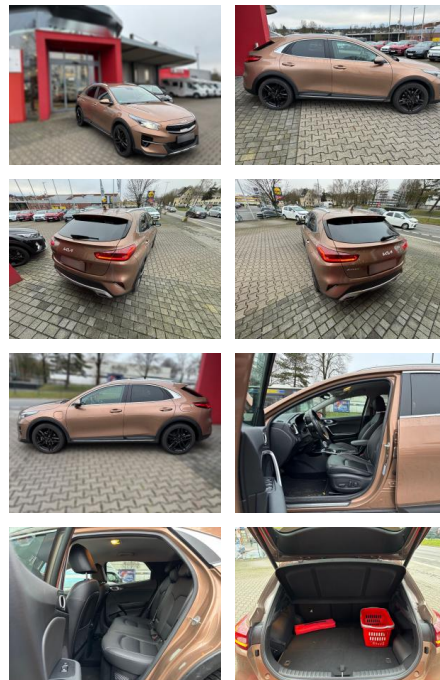

Ihr Ansprechpartner

Herr Karl Christian John
E-Mail: john@autohaus-john.de
Telefon: 04182 6375

Karl John e. K. Inh. Karl Christian John
Bremer Straße 32 - 21255 Tostedt - Tel.: 04182 / 6375

Kia XCeed PHEV Platinum Edition

AB1A-41052585 Angebotsnr.:

Erstzulassung:	Kilometer:	Farbe:	Leistung:	Kraftstoffart:
24.11.2022	17.500	Diverse	104 kW / 141 PS	Hybrid

PREIS
26.940 €

FINANZIERUNGSBEISPIEL

Laufzeit: 72 Monate Anzahlung: 30 %
Basis-Finanzierung:* Mtl. Rate:
Zielraten-Finanzierung:** **173 €**