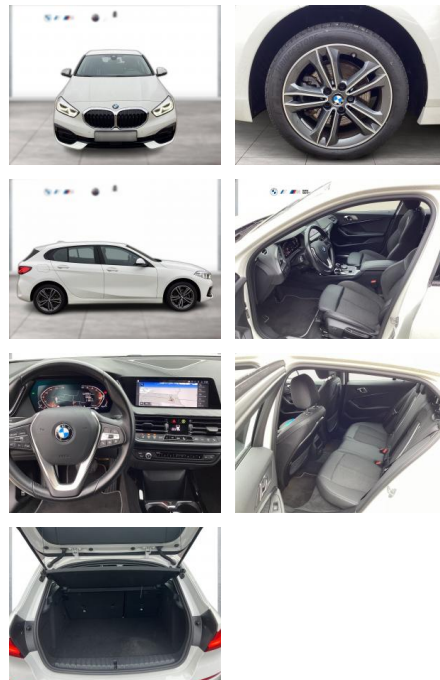

## BMW 118i Sport Line HiFi Navi LED SHZ PDC

WG09-233456 **Angebotsnr.:**

BMW PREMIUM SELECTION.  
GEBRAUCHTE AUTOMOBILE.

Erstzulassung:	Kilometer:	Farbe:	Leistung:	Kraftstoffart:
01.12.2021	52.192	Weiß	100 kW / 136 PS	Benzin