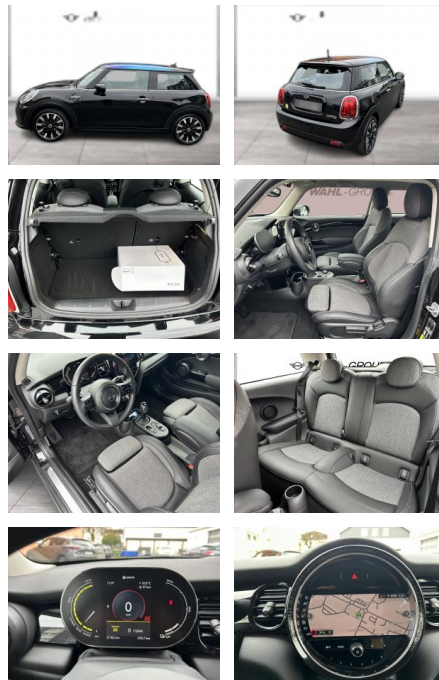

WG09-223742 Angebotsnr.:

Erstzulassung:	Kilometer:	Farbe:	Leistung:	Kraftstoffart:
01.11.2021	27.159	Schwarz	135 kW / 184 PS	Elektro

PREIS
20.860 €

FINANZIERUNGSBEISPIEL
Laufzeit: 72 Monate Anzahlung: 30 %
Basis-Finanzierung:* Mtl. Rate:
Zielraten-Finanzierung:** **134 €**