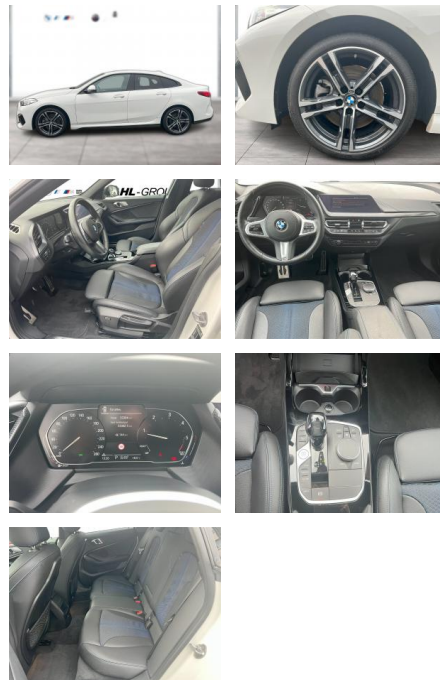

Ihr Ansprechpartner

Herr Alwin René John
E-Mail: alwin.john@autohaus-john.de
Telefon: 04182 6375

Karl John e. K. Inh. Karl Christian John
Bremer Straße 32 - 21255 Tostedt - Tel.: 04182 / 6375

BMW 220d Gran Coupé M Sport Panorama Navi

WG09-222057 Angebotsnr.:

Erstzulassung:	Kilometer:	Farbe:	Leistung:	Kraftstoffart:
01.11.2020	53.362	Weiß	140 kW / 190 PS	Diesel

PREIS
32.290 €

FINANZIERUNGSBEISPIEL
Laufzeit: 72 Monate   Anzahlung: 30 %
Basis-Finanzierung:*   Mtl. Rate:
Zielraten-Finanzierung:** **208 €**

* Basisfinanzierung: Anzahlung: 9.687 Euro, Laufzeit: 72 Monate, Nettodarlehen: 22.603 Euro, Gesamtbetrag: 36.352 Euro, Zinssätze: 5.83% Sollz. (gebunden), 5.99% eff.
** Zielratenfinanzierung: Anzahlung: 9.687 Euro, Laufzeit: 72 Monate, Nettodarlehen: 22.603 Euro, Zielrate: 16.145 Euro, Gesamtbetrag: 38.093 Euro, Zinssätze: 5.83% Sollz. (gebunden), 5.99% eff.,

Vermittlung für: Santander Consumer Bank
Repräsentatives Beispiel gem. § 17 Abs. 4 PAngV. Diese Finanzierungsangebote sind Beispiele. Gerne ermitteln wir für Sie Ihr individuelles Angebot.

Ausstattung

Sicherheit

- PDC Park Distance Control hinten
- Anti-Blockiersystem ABS
- Antischlupfregelung ASC+T
- elektronische Stabilitätskontrolle (ESP / DSP)
- Servolenkung
- Regensensor
- Wegfahrsperre
- Kindersitzbefestigung
- PDC Park Distance Control vorne

Multimedia

- Radio
- Navigation mit Bildschirm
- MP3 Anschluss
- Bluetooth

Komfort

- Zentralverriegelung
- Bordcomputer

Interieur

- Multifunktionslenkrad
- Sportsitze
- el. Fensterheber
- Sitzheizung

Exterieur

- Leichtmetallfelgen
- Schiebedach
- Nebelscheinwerfer

Umwelt

- Partikelfilter

Weiteres

- Sportfahrwerk
- Diesel
- Lichtsensor
- Panoramadach
- elektrische Aussenspiegel
- Start Stop Automatik

- Nichtraucher
- Sportpaket
- 18" M LMR Doppelspeiche 819 M Bicolor
- Ablagenpaket
- ABS
- Active Guard Plus
- Airbag Fahrer/Beifahrer
- Aktiver Fußgängerschutz
- Armauflage vorn
- Außenausstattung: Shadow-Line Hochglanz (erweiterter Umfang)
- Ausstattungs-Paket: Connected Professional
- Auto Start/Stop Funktion
- Automatic Getriebe Steptronic
- Beifahrerairbag
- Beifahrerairbag-Deaktivierung
- Bluetooth
- BMW Individual Dachhimmel anthrazit
- BMW Individual Hochglanz Shadow Line
- BMW Live Cockpit Plus

STÄNDIG ÜBER 15.000 FAHRZEUGE IM BESTAND!