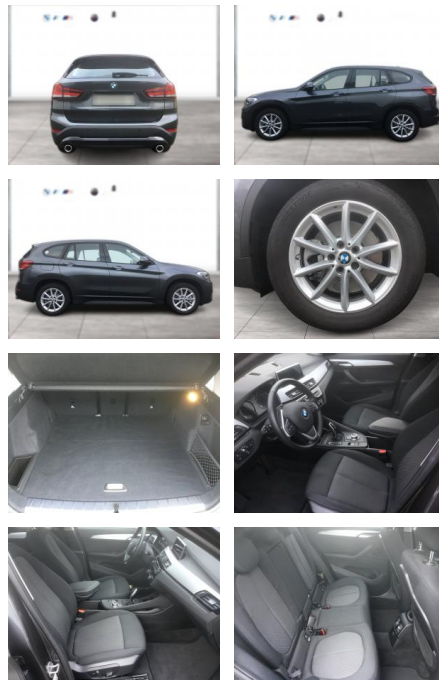

WG01-216552 Angebotsnr.:

Erstzulassung:	Kilometer:	Farbe:	Leistung:	Kraftstoffart:
01.03.2020	18.700	Grau	141 kW / 192 PS	Benzin

PREIS
32.290 €

FINANZIERUNGSBEISPIEL
 Laufzeit: 72 Monate Anzahlung: 30 %
 Basis-Finanzierung:* Mtl. Rate:
 Zielraten-Finanzierung:** **208 €**