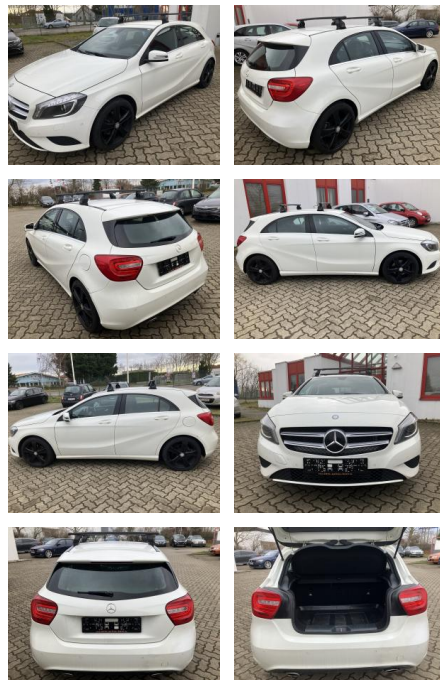

Ihr Ansprechpartner

Herr Alwin René John
E-Mail: alwin.john@autohaus-john.de
Telefon: 04182 6375

Karl John e. K. Inh. Karl Christian John
Bremer Straße 32 - 21255 Tostedt - Tel.: 04182 / 6375

Mercedes-Benz A 180 Urban NAVI SITZHEIZUNG

AO12-SH2412-~~Angebot~~snr.:

Erstzulassung:	Kilometer:	Farbe:	Leistung:	Kraftstoffart:
03.09.2015	76.600		90 kW / 122 PS	Benzin

PREIS
14.590 €

FINANZIERUNGSBEISPIEL
Laufzeit: 72 Monate Anzahlung: 30 %
Basis-Finanzierung:* Mtl. Rate:
Zielraten-Finanzierung:** Mtl. Rate: **94 €**