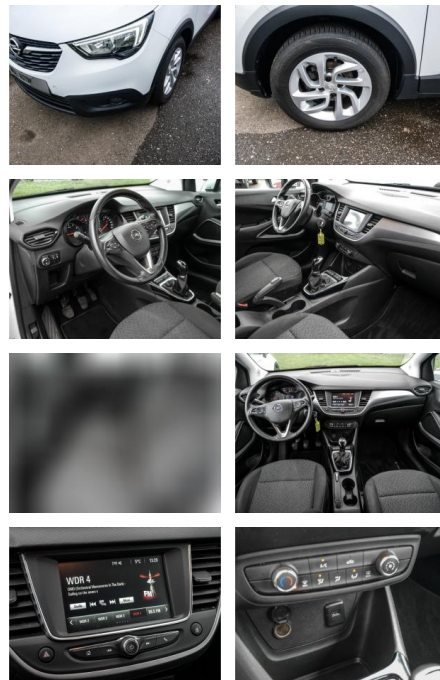

Ihr Ansprechpartner

Herr Karl Christian John
E-Mail: john@autohaus-john.de
Telefon: 04182 6375

Karl John e. K. Inh. Karl Christian John
Bremer Straße 32 - 21255 Tostedt - Tel.: 04182 / 6375

Opel Crossland Edition 1.2 Apple CarPlay

MA05-1998-24 Angebotsnr.:

Erstzulassung:	Kilometer:	Farbe:	Leistung:	Kraftstoffart:
01.06.2017	44.000	Weiß	60 kW / 82 PS	Benzin

PREIS
12.420 €

FINANZIERUNGSBEISPIEL

Laufzeit: 72 Monate   Anzahlung: 30 %
Basis-Finanzierung:*   Mtl. Rate:
Zielraten-Finanzierung:**   Mtl. Rate: **80 €**

* Basisfinanzierung: Anzahlung: 3.726 Euro, Laufzeit: 72 Monate, Nettodarlehen: 8.694 Euro, Gesamtbetrag: 13.982 Euro, Zinssätze: 5.83% Sollz. (gebunden), 5.99% eff.
** Zielratenfinanzierung: Anzahlung: 3.726 Euro, Laufzeit: 72 Monate, Nettodarlehen: 8.694 Euro, Zielrate: 6.210 Euro, Gesamtbetrag: 14.652 Euro, Zinssätze: 5.83% Sollz. (gebunden), 5.99% eff.,

Vermittlung für: Santander Consumer Bank
Repräsentatives Beispiel gem. § 17 Abs. 4 PAngV. Diese Finanzierungsangebote sind Beispiele. Gerne ermitteln wir für Sie Ihr individuelles Angebot.

Ausstattung

Sicherheit

- PDC Park Distance Control hinten
- Anti-Blockiersystem ABS
- Antischlupfregelung ASC+T
- elektronische Stabilitätskontrolle (ESP / DSP)
- Servolenkung
- Wegfahrsperre
- PDC Park Distance Control vorne
- **ABS**
- Airbag
- Beifahrer-Airbag
- Wegfahrsperre
- Seitenairbags
- ESP
- Antriebsschlupfregelung
- Reifendruckkontrolle
- Traktionskontrolle
- Kopfairbag
- **Entertainment: Radio**
- Telefonvorbereitung

- USB-Anschluss
- Bluetooth
- Freisprecheinrichtung
- Apple CarPlay
- Android Auto
- •

Multimedia

- Radio
- Bluetooth

Komfort

- Zentralverriegelung
- Bordcomputer
- **Klimaanlage**
- Servolenkung
- Zentralverriegelung
- Elektrischer Fensterheber
- Teilbare Rucksitzlehne
- Tempomat
- Multifunktionslenkrad

- ParkDistanceControl vorne und hinten
- Lederlenkrad
- Geschwindigkeitsbegrenzungsanlage
- **Sicht: LED-Tagfahrlicht**
- Nebelscheinwerfer
- •

Interieur

- Multifunktionslenkrad
- el. Fensterheber

Exterieur

- Leichtmetallfelgen
- Nebelscheinwerfer

Umwelt

- **Abgasnorm Euro 6**
- **Sonstiges: Alufelgen**
- •

STÄNDIG ÜBER 15.000 FAHRZEUGE IM BESTAND!