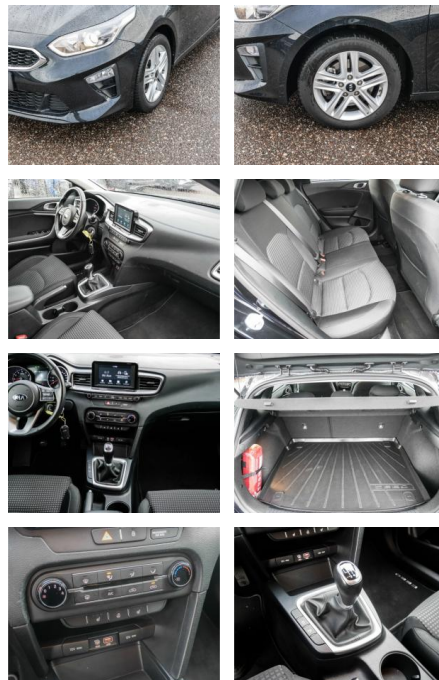

Ihr Ansprechpartner

Herr Karl Christian John
E-Mail: john@autohaus-john.de
Telefon: 04182 6375

Karl John e. K. Inh. Karl Christian John
Bremer Straße 32 - 21255 Tostedt - Tel.: 04182 / 6375

Kia Cee'd Edition 7 Limited 1.4 EU6d-T

MA05-1967-24 Angebotsnr.:

Erstzulassung:	Kilometer:	Farbe:	Leistung:	Kraftstoffart:
01.06.2019	43.500	Schwarz	73 kW / 99 PS	Benzin

PREIS
15.410 €

FINANZIERUNGSBEISPIEL

Laufzeit: 72 Monate   Anzahlung: 30 %
Basis-Finanzierung:*   Mtl. Rate:
Zielraten-Finanzierung:**   Mtl. **99 €**

* Basisfinanzierung: Anzahlung: 4.623 Euro, Laufzeit: 72 Monate, Nettodarlehen: 10.787 Euro, Gesamtbetrag: 17.348 Euro, Zinssätze: 5.83% Sollz. (gebunden), 5.99% eff.
** Zielratenfinanzierung: Anzahlung: 4.623 Euro, Laufzeit: 72 Monate, Nettodarlehen: 10.787 Euro, Zielrate: 7.705 Euro, Gesamtbetrag: 18.179 Euro, Zinssätze: 5.83% Sollz. (gebunden), 5.99% eff.,

Vermittlung für: Santander Consumer Bank
Repräsentatives Beispiel gem. § 17 Abs. 4 PAngV. Diese Finanzierungsangebote sind Beispiele. Gerne ermitteln wir für Sie Ihr individuelles Angebot.

Ausstattung

Sicherheit

- PDC Park Distance Control hinten
- Anti-Blockiersystem ABS
- Antischlupfregelung ASC+T
- elektronische Stabilitätskontrolle (ESP / DSP)
- Servolenkung
- Wegfahrsperr
- Kindersitzbefestigung
- **ABS**
- Airbag
- Beifahrer-Airbag
- Wegfahrsperr
- Seitenairbags
- ESP
- Antriebsschlupfregelung
- Reifendruckkontrolle
- Traktionskontrolle
- Kopfairbag
- Kindersitzbefestigung
- Pannenset

Entertainment: Radio

- Telefonvorbereitung
- AUX-In
- USB-Anschluss
- MP3
- Bluetooth
- Freisprecheinrichtung
- Apple CarPlay
- Android Auto
- Touchscreen

Multimedia

- Radio
- MP3 Anschluss
- Bluetooth

Komfort

- Zentralverriegelung
- Bordcomputer
- **Klimaanlage**

- Servolenkung
- Zentralverriegelung
- Elektrischer Fensterheber
- Sitzheizung
- Elektrische Aussenspiegel
- Tempomat
- Park Distance Control
- Multifunktionslenkrad
- Mittelarmlehne
- Lederlenkrad
- Geschwindigkeitsbegrenzungsanlage
- Funkfernbedienung
- **Sicht: LED-Tagfahrlicht**
- Nebelscheinwerfer
- Colorverglasung
- Rückfahrkamera

Interieur

- Multifunktionslenkrad
- el. Fensterheber

STÄNDIG ÜBER 15.000 FAHRZEUGE IM BESTAND!