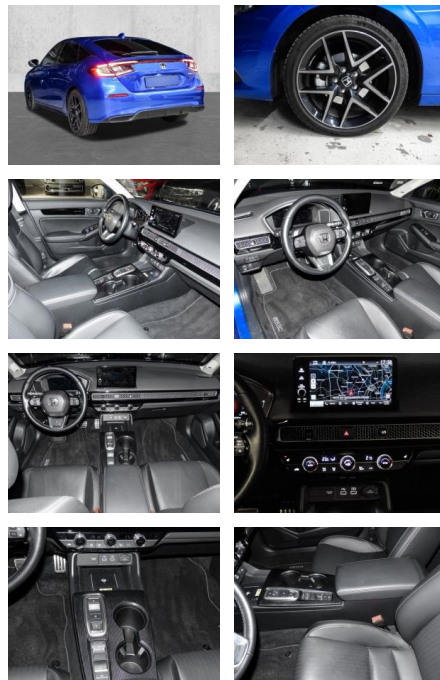

## Honda Civic e HEV EU6d Lim. 5-trg. 2.0 i-MMD

MA05-1939-24 Angebotsnr.:

Erstzulassung:	Kilometer:	Farbe:	Leistung:	Kraftstoffart:
01.10.2023	24.993	Blau	105 kW / 143 PS	Hybrid

**PREIS**  
**34.040 €**

### Multimedia

- Radio
- el. Sitzverstellung
- Navigation mit Bildschirm
- MP3 Anschluss
- Bluetooth