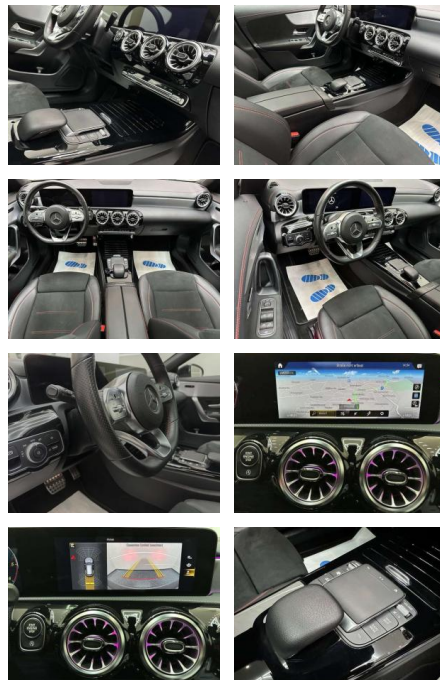

Ihr Ansprechpartner

Herr Alwin René John
E-Mail: alwin.john@autohaus-john.de
Telefon: 04182 6375

Karl John e. K. Inh. Karl Christian John
Bremer Straße 32 - 21255 Tostedt - Tel.: 04182 / 6375

Mercedes-Benz CLA 180 1 HAND- AMG LINE-NAVI

AC15-30

Angebotsnr.:

Erstzulassung:	Kilometer:	Farbe:	Leistung:	Kraftstoffart:
01.09.2022	37.000	grau	85 kW / 116 PS	Diesel

PREIS
31.060 €

FINANZIERUNGSBEISPIEL

Laufzeit: 72 Monate   Anzahlung: 30 %
Basis-Finanzierung:*   Mtl. Rate:
Zielraten-Finanzierung:**   **200 €**

* Basisfinanzierung: Anzahlung: 9.318 Euro, Laufzeit: 72 Monate, Nettodarlehen: 21.742 Euro, Gesamtbetrag: 34.967 Euro, Zinssätze: 5.83% Sollz. (gebunden), 5.99% eff.
** Zielratenfinanzierung: Anzahlung: 9.318 Euro, Laufzeit: 72 Monate, Nettodarlehen: 21.742 Euro, Zielrate: 15.530 Euro, Gesamtbetrag: 36.641 Euro, Zinssätze: 5.83% Sollz. (gebunden), 5.99% eff.,

Vermittlung für: Santander Consumer Bank
Repräsentatives Beispiel gem. § 17 Abs. 4 PAngV. Diese Finanzierungsangebote sind Beispiele. Gerne ermitteln wir für Sie Ihr individuelles Angebot.

Ausstattung

Sicherheit

- Anti-Blockiersystem ABS

Multimedia

- Radio

Weiteres

- Diesel
- Herzlich willkommen bei der Autocenter Stolberg GmbH
- Ihrem kompetenten Partner für hochwertige Gebrauchtwagen! Bei uns finden Sie eine sorgfältig ausgewählte Auswahl an Fahrzeugen unterschiedlicher Marken und Modelle
- die alle gründlich geprüft und zu attraktiven Konditionen angeboten werden Ihr Fahrzeughandel aus der Städteregion Aachen seit 1990. Garantie bis zu 60 Monate gegen Aufpreis möglich Inzahlungnahme zum marktgerechten Preis

- elektr. verstellbar LM-Felgen 7
- 5x19 (AMG)
- Vielspeichen
- schwarz und glanzgedreht) Media-Display Metallic-Lackierung Mittelarmlehne hinten Mittelkonsole vorn mit Rollo / Ablage Navigationssystem: Festplattenavigation Night-Paket Außenspiegel schwarz lackiert Seitenscheiben hinten und Heckscheibe abgedunkelt LM-Felgen LM-Felgen Panorama-Schiebedach Park-Paket Fahrassistenten-System: aktiver Park-Assistent Rückfahrkamera Reifen-Reparaturset (Tirefit) Sitz-Komfort-Paket Sitzheizung vorn Smartphone integriert Spiegel-Paket Außenspiegel elektr. anklappbar Außen-/Innenspiegel mit Abblendautomatik Vorrüstung car sharing Vorrüstung Konnektivität-Paket

- unten abgeflacht) Lenkrad (Sport) mit Multifunktion Direktlenkung mit variabler Lenkkraft-Unterstützung Elektron. Stabilitäts-Programm (ESP) Fahrassistenten-System: Agility Select / Dynamic Select (Fahrmodusschalter) Fahrassistenten-System: aktiver Bremsassistent Fahrassistenten-System: aktiver Spurhalteassistent Fahrzeug Setup (Onlinedienste / Apps) Fahrzeug-Monitoring (Fahrzeugortungssystem) Fensterheber elektrisch vorn + hinten Getriebe 8-Gang - Doppelkupplungsgetriebe DCT Karosserie: 5-türig Keyless Go Startanlage Knieairbag Fahrerseite Kommunikationsmodul (LTE) Vorbereitung Mercedes me connect Kopf-Airbag-System (Windowbag) Kühlergrill Diamant-Optik Licht- und Sicht-Paket Mercedes-Benz Notrufsystem Motor 2

STÄNDIG ÜBER 15.000 FAHRZEUGE IM BESTAND!