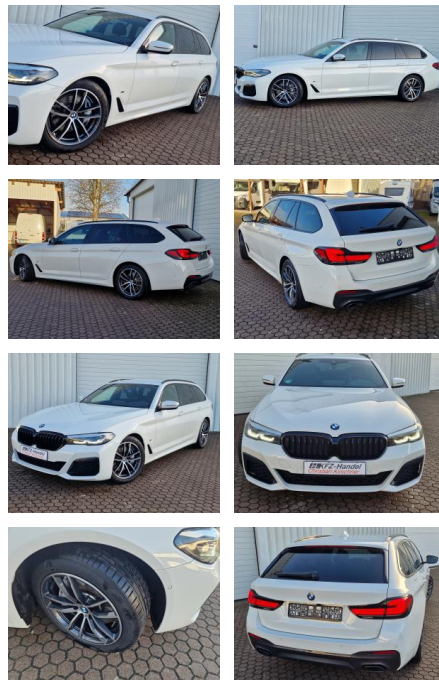

KK00-28-38005Angebotsnr.:

Erstzulassung:	Kilometer:	Farbe:	Leistung:	Kraftstoffart:	Verbr. komb.	CO2-Emission	CO2-Klasse (WLTP)
15.11.2021	12.600	Weiß	210 kW / 286 PS	Diesel	6,0 l/100km	157 g/km	F

PREIS
50.610 €