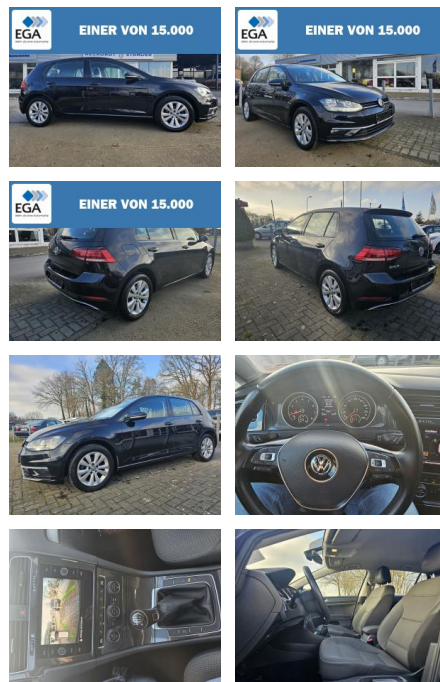

RS03-DS2412-01geb...
Angebot Nr.:

Erstzulassung:	Kilometer:	Farbe:	Leistung:	Kraftstoffart:
07.08.2018	83.200		92 kW / 125 PS	Benzin

PREIS	FINANZIERUNGSBEISPIEL	
16.960 €	Laufzeit: 72 Monate	Anzahlung: 30 %
	Basis-Finanzierung:**	Mtl. Rate:
	Zielraten-Finanzierung:**	109 €