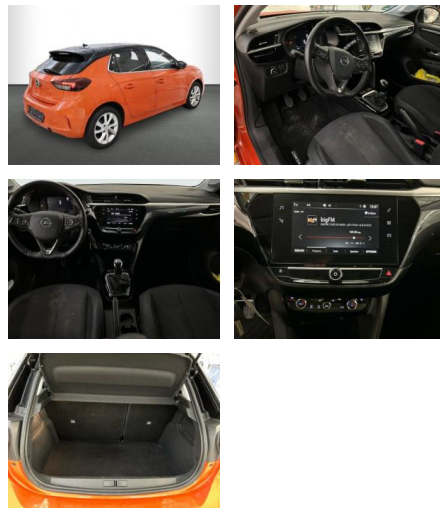

AH32-P401412 **Angebotsnr.:**

Erstzulassung:	Kilometer:	Farbe:	Leistung:	Kraftstoffart:
01.01.2023	19.480	Orange	55 kW / 75 PS	Benzin

PREIS
16.130 €

FINANZIERUNGSBEISPIEL
 Laufzeit: 72 Monate Anzahlung: 30 %
 Basis-Finanzierung:* Mtl. Rate:
 Zielraten-Finanzierung:** **104 €**