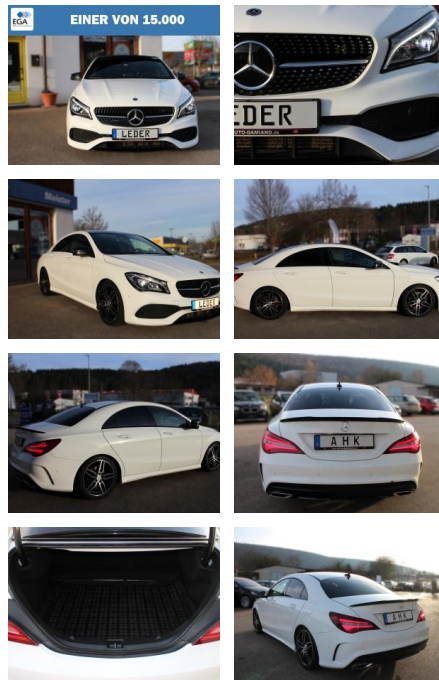

Ihr Ansprechpartner

Herr Alwin René John
 E-Mail: alwin.john@autohaus-john.de
 Telefon: 04182 6375

Karl John e. K. Inh. Karl Christian John
 Bremer Straße 32 - 21255 Tostedt - Tel.: 04182 / 6375

Mercedes-Benz CLA 250 AMG Line /PANO/LED/HARMAN-...

DA04-ED2412-1876005nr.:

Erstzulassung:	Kilometer:	Farbe:	Leistung:	Kraftstoffart:
08.10.2018	136.000	Weiß	155 kW / 211 PS	Benzin

PREIS
25.410 €

FINANZIERUNGSBEISPIEL
 Laufzeit: 72 Monate Anzahlung: 30 %
 Basis-Finanzierung:* Mtl. Rate:
 Zielraten-Finanzierung:** **164 €**

- Keyless-Go Startanlage und Zentralverriegelung
- Lederlenkrad
- 18 Zoll AMG 5-Doppelspeichen schwarz und glanzgedreht
- Navigationsmodul Garmin MAP PILOT
- Night-Paket
- Panorama-Schiebedach
- Reifen-Reparaturset (Tirefit)
- Rückfahrkamera
- Scheibenwaschanlage beheizt
- Scheinwerfer LED High Performance
- Sitzheizung vorn
- Sound-System Harman-Kardon mit Logic7-Surround-System
- Spiegel-Paket
- Tempomat mit Abstandsregelung / DISTRONIC Plus mit Stop&Go-Funktion
- TFT-Farbdisplay (8.0 Zoll)