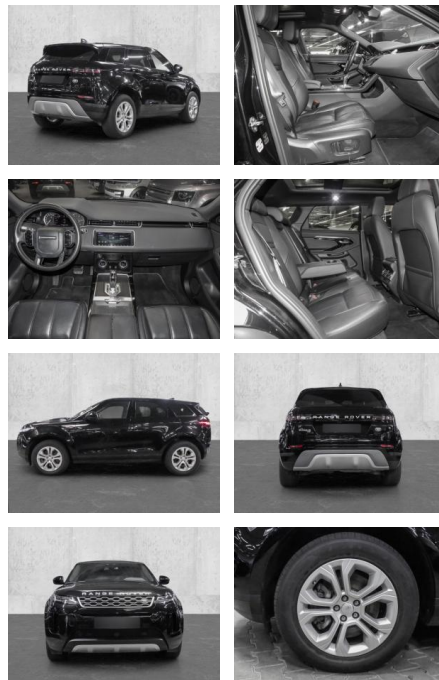

MA05-4413-24 Angebotsnr.:

Erstzulassung:	Kilometer:	Farbe:	Leistung:	Kraftstoffart:
01.10.2020	36.410	Schwarz	110 kW / 150 PS	Diesel

PREIS
32.410 €

FINANZIERUNGSBEISPIEL

Laufzeit: 72 Monate Anzahlung: 30 %
Basis-Finanzierung:* Mtl. Rate:
Zielraten-Finanzierung:** **209 €**