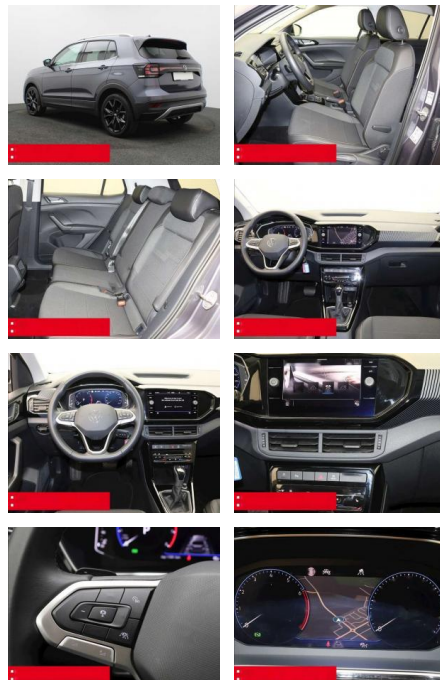

## Volkswagen T-Cross 1.0 TSI DSG Style NAVI KAMERA

BS05-76671\_Gewinnr.: **Angaben:**

Erstzulassung:	Kilometer:	Farbe:	Leistung:	Kraftstoffart:	Verbr. komb.	CO2-Emission	CO2-Klasse (WLTP)
01.01.2024	26.575	Grau	81 kW / 110 PS	Benzin	6,3 l/100km	144 g/km	E