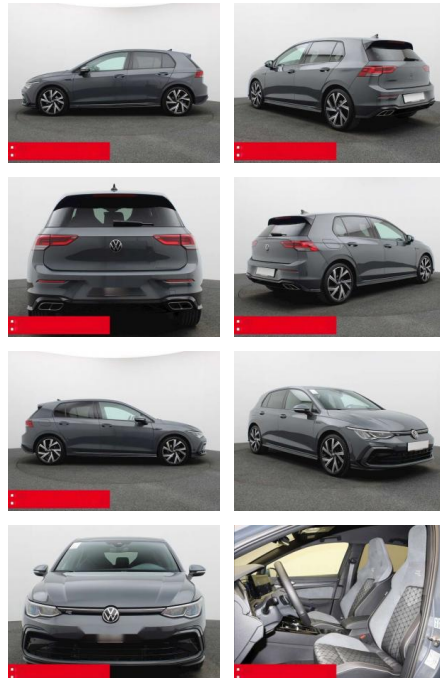

BS05-73493_Golf 8 R-Line

Erstzulassung:	Kilometer:	Farbe:	Leistung:	Kraftstoffart:	Verbr. komb.	CO2-Emission	CO2-Klasse (WLTP)
01.09.2023	25.320	Grau	110 kW / 150 PS	Benzin	4,5 l/100km	119 g/km	D

PREIS
31.590 €