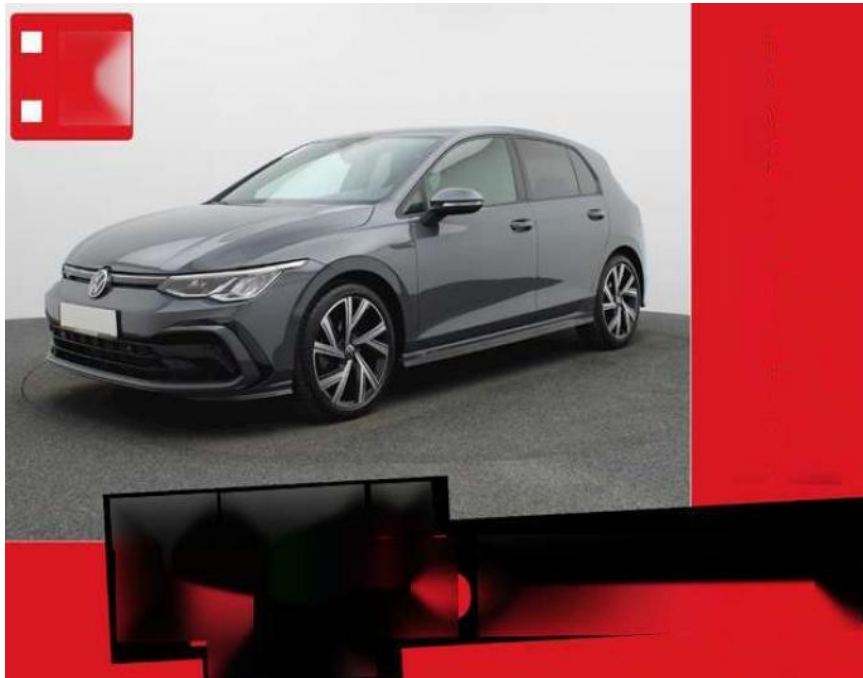

BS05-73493_Golf 8 R-Line

Erstzulassung:	Kilometer:	Farbe:	Leistung:	Kraftstoffart:	Verbr. komb.	CO2-Emission	CO2-Klasse (WLTP)
01.09.2023	25.320	Grau	110 kW / 150 PS	Benzin	4,5 l/100km	119 g/km	D

PREIS
31.590 €