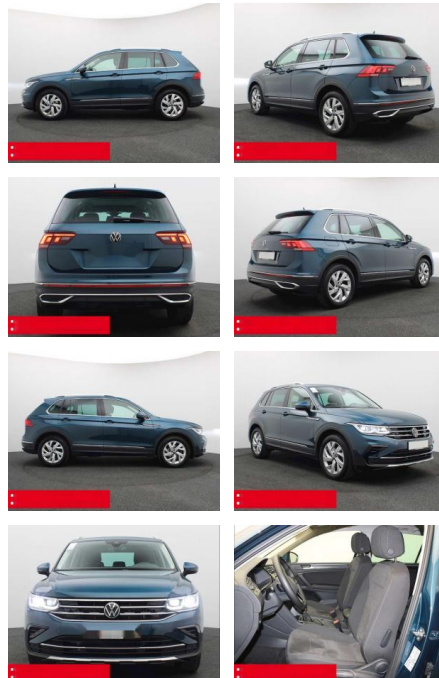

Volkswagen Tiguan 2.0 TDI DSG Elegance PANO AHK

BS05-74596_GW_05012021

Erstzulassung:	Kilometer:	Farbe:	Leistung:	Kraftstoffart:	Verbr. komb.	CO2-Emission	CO2-Klasse (WLTP)
01.10.2023	13.510	Blau	110 kW / 150 PS	Benzin	5,8 l/100km	151 g/km	E

Ausstattung

Sicherheit

- Anti-Blockiersystem ABS

Multimedia

- Radio

Weiteres

- Diesel
- HIGHLIGHTS PANORAMA-SCHIEBEDACH
- NAVIGATIONSSYSTEM DISCOVER MEDIA incl. Streaming und Internet LM-Felgen 18
- FRANKFURT ANHÄNGEVORRICHTUNG (anklapp-/schwenkbar) MATRIX
- LED-SCHEINWERFER RÜCKFAHRKAMERA
- ASSISTENZ-SYSTEME
- ACC-ABSTANDSTEMPOMAT-ADAPTIVE CRUISE CONTROL Müdigkeitserkennung
- NOTBREMSASSISTENT PARKLENK-ASSISTENT
- SPURHALTE-ASSISTENT SPURWECHSELASSISTENT
- SIDE ASSIST TRAVEL ASSIST LIGHT ASSIST
- VERKEHRSZEICHENERKENNUNG