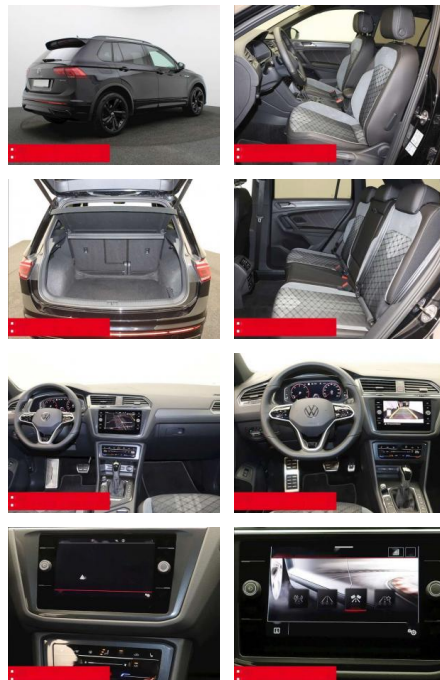

Ihr Ansprechpartner

Herr Alwin René John
E-Mail: alwin.john@autohaus-john.de
Telefon: 04182 6375

Karl John e. K. Inh. Karl Christian John
Bremer Straße 32 - 21255 Tostedt - Tel.: 04182 / 6375

Volkswagen Tiguan 2.0 TDI DSG 4Mo. R-Line

BS05-76431_GW050119..

Erstzulassung:	Kilometer:	Farbe:	Leistung:	Kraftstoffart:	Verbr. komb.	CO2-Emission	CO2-Klasse (WLTP)
01.01.2024	22.000	Schwarz	147 kW / 200 PS	Benzin	6,6 l/100km	172 g/km	F

PREIS
48.070 €

FINANZIERUNGSBEISPIEL
Laufzeit: 72 Monate   Anzahlung: 30 %
Basis-Finanzierung:*   Mtl. Rate:
Zielraten-Finanzierung:** **309 €**

* Basisfinanzierung: Anzahlung: 14.421 Euro, Laufzeit: 72 Monate, Nettodarlehen: 33.649 Euro, Gesamtbetrag: 54.117 Euro, Zinssätze: 5.83% Sollz. (gebunden), 5.99% eff.
** Zielratenfinanzierung: Anzahlung: 14.421 Euro, Laufzeit: 72 Monate, Nettodarlehen: 33.649 Euro, Zielrate: 24.035 Euro, Gesamtbetrag: 56.708 Euro, Zinssätze: 5.83% Sollz. (gebunden), 5.99% eff.,
Vermittlung für: Santander Konsumer Bank
Repräsentatives Beispiel gem. § 17 Abs. 4 PAngV. Diese Finanzierungsangebote sind Beispiele. Gerne ermitteln wir für Sie Ihr individuelles Angebot.

Ausstattung

Sicherheit

- Anti-Blockiersystem ABS

Multimedia

- Radio

Weiteres

- Diesel
- HIGHLIGHTS PANORAMA-SCHIEBEDACH
- NAVIGATIONSSYSTEM DISCOVER MEDIA incl. Streaming und Internet LM-Felgen 19
- VALENCIA IQ.LIGHT - LED-Matrixscheinwerfer
- ANHÄNGEVORRICHTUNG (anklapp-/schwenkbar)
- RÜCKFAHRKAMERA
- ASSISTENZ-SYSTEME
- ACC-ABSTANDSTEMPOMAT-ADAPTIVE CRUISE
- CONTROL Fernlichtassistent DYNAMIK LIGHT
- ASSIST (blendfreies FL) FRONT ASSIST
- Müdigkeitserkennung NOTBREMSASSISTENT
- PARKLENK-ASSISTENT SPURHALTE-ASSISTENT

- verstellbar mit Beifahrerabsenkung und Umfeldbeleuchtung Fensterheber elektrisch Multifunktions-Lederlenkrad
- BEHEIZBAR Multifunktions-Lederlenkrad und Schaltwippen Innenspiegel automatisch abblendend
- KEYLESS ACCES - Schlüssellose Zentralverriegelung
- KEYLESS START - Schlüssellose Startsystem
- Lendenwirbelstütze/n
- INNEN-AUSSTATTUNG Rücksitzlehne geteilt umklappbar
- Sitzhöhenverstellung vorne
- 2x 2 USB-Schnittstellen (Typ C) in der Mittelkonsole
- vorn Beifahrersitzlehne komplett umklappbar
- DACHHIMMEL IN SCHWARZ
- AUSSEN-AUSSTATTUNG Dachreling schwarz
- Abgedunkelte Scheiben ab B-Säule
- Black-Style Design - Leiste zwischen Scheinwerfern/Griffmulden beleuchtet und Spiegelgehäuse schwarz
- LED-Rückleuchten Metallic-Lackierung

- Zwischenverkauf und Irrtümer vorbehalten.

STÄNDIG ÜBER 15.000 FAHRZEUGE IM BESTAND!