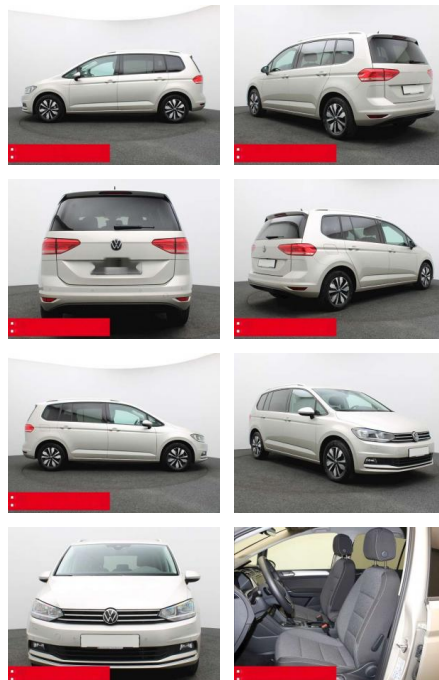

BS05-76437_Gangbohr..

Erstzulassung:	Kilometer:	Farbe:	Leistung:	Kraftstoffart:	Verbr. komb.	CO2-Emission	CO2-Klasse (WLTP)
01.01.2024	22.250	Silber	110 kW / 150 PS	Benzin	6,8 l/100km	153 g/km	E

PREIS
35.710 €