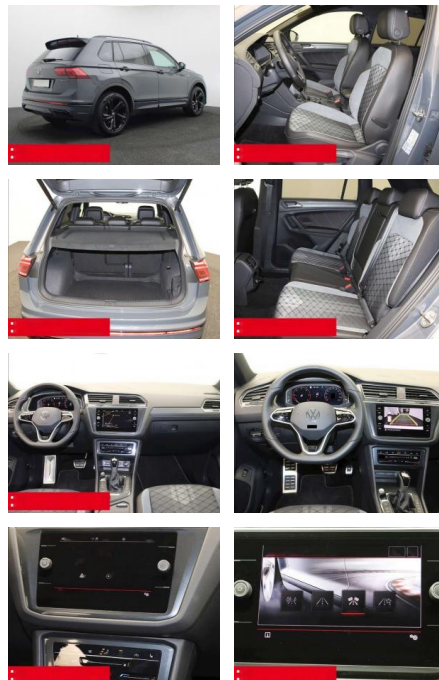

Ihr Ansprechpartner

Herr Karl Christian John
E-Mail: john@autohaus-john.de
Telefon: 04182 6375

Karl John e. K. Inh. Karl Christian John
Bremer Straße 32 - 21255 Tostedt - Tel.: 04182 / 6375

Volkswagen Tiguan 2.0 TDI DSF 4Mo. R-Line

BS05-75973_GW050519..

Erstzulassung:	Kilometer:	Farbe:	Leistung:	Kraftstoffart:	Verbr. komb.	CO2-Emission	CO2-Klasse (WLTP)
01.01.2024	27.160	Grau	147 kW / 200 PS	Benzin	6,6 l/100km	172 g/km	F

PREIS
48.070 €

FINANZIERUNGSBEISPIEL

Laufzeit: 72 Monate   Anzahlung: 30 %
Basis-Finanzierung:*   Mtl. Rate:
Zielraten-Finanzierung:** **309 €**

* Basisfinanzierung: Anzahlung: 14.421 Euro, Laufzeit: 72 Monate, Nettodarlehen: 33.649 Euro, Gesamtbetrag: 54.117 Euro, Zinssätze: 5.83% Sollz. (gebunden), 5.99% eff.
** Zielratenfinanzierung: Anzahlung: 14.421 Euro, Laufzeit: 72 Monate, Nettodarlehen: 33.649 Euro, Zielrate: 24.035 Euro, Gesamtbetrag: 56.708 Euro, Zinssätze: 5.83% Sollz. (gebunden), 5.99% eff.,
Vermittlung für: Santander Consumer Bank
Repräsentatives Beispiel gem. § 17 Abs. 4 PAngV. Diese Finanzierungsangebote sind Beispiele. Gerne ermitteln wir für Sie Ihr individuelles Angebot.

Ausstattung

Sicherheit

- Anti-Blockiersystem ABS

Multimedia

- Radio

Weiteres

- Diesel
- HIGHLIGHTS PANORAMA-SCHIEBEDACH
- NAVIGATIONSSYSTEM DISCOVER MEDIA incl. Streaming und Internet LM-Felgen 19
- VALENCIA IQ.LIGHT - LED-Matrixscheinwerfer
- ANHÄNGEVORRICHTUNG (anklapp-/schwenkbar)
- RÜCKFAHRKAMERA
- ASSISTENZ-SYSTEME
- ACC-ABSTANDSTEMPOMAT-ADAPTIVE CRUISE
- CONTROL Fernlichtassistent DYNAMIK LIGHT
- ASSIST (blendfreies FL) FRONT ASSIST
- Müdigkeitserkennung NOTBREMSASSISTENT
- PARKLENK-ASSISTENT SPURHALTE-ASSISTENT

- verstellbar mit Beifahrerabsenkung und Umfeldbeleuchtung Fensterheber elektrisch Multifunktions-Lederlenkrad BEHEIZBAR Multifunktions-Lederlenkrad und Schaltwippen Innenspiegel automatisch abblendend KEYLESS ACCES - Schlüssellose Zentralverriegelung KEYLESS START - Schlüsselloses Startsystem Lendenwirbelstütze/n INNEN-AUSSTATTUNG Rücksitzlehne geteilt umklappbar Sitzhöhenverstellung vorne 2x 2 USB-Schnittstellen (Typ C) in der Mittelkonsole
- vorn Beifahrersitzlehne komplett umklappbar DACHHIMMEL IN SCHWARZ AUSSEN-AUSSTATTUNG Dachreling schwarz Abgedunkelte Scheiben ab B-Säule Black-Style Design - Leiste zwischen Scheinwerfern/Griffmulden beleuchtet und Spiegelgehäuse schwarz LED-Rückleuchten Metallic-Lackierung

- Zwischenverkauf und Irrtümer vorbehalten.

STÄNDIG ÜBER 15.000 FAHRZEUGE IM BESTAND!