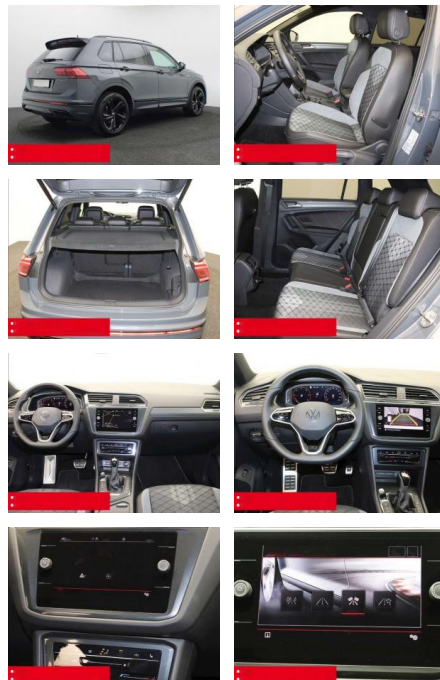

Ihr Ansprechpartner

Herr Alwin René John
E-Mail: alwin.john@autohaus-john.de
Telefon: 04182 6375

Karl John e. K. Inh. Karl Christian John
Bremer Straße 32 - 21255 Tostedt - Tel.: 04182 / 6375

Volkswagen Tiguan 2.0 TDI DSG 4Mo. R-Line

BS05-76313_GW050519r.:

Erstzulassung:	Kilometer:	Farbe:	Leistung:	Kraftstoffart:	Verbr. komb.	CO2-Emission	CO2-Klasse (WLTP)
01.01.2024	18.280	Grau	147 kW / 200 PS	Benzin	6,6 l/100km	172 g/km	F

PREIS
48.580 €

FINANZIERUNGSBEISPIEL
Laufzeit: 72 Monate   Anzahlung: 30 %
Basis-Finanzierung:*   Mtl. Rate:
Zielraten-Finanzierung:** **313 €**

* Basisfinanzierung: Anzahlung: 14.574 Euro, Laufzeit: 72 Monate, Nettodarlehen: 34.006 Euro, Gesamtbetrag: 54.691 Euro, Zinssätze: 5.83% Sollz. (gebunden), 5.99% eff.
** Zielratenfinanzierung: Anzahlung: 14.574 Euro, Laufzeit: 72 Monate, Nettodarlehen: 34.006 Euro, Zielrate: 24.290 Euro, Gesamtbetrag: 57.310 Euro, Zinssätze: 5.83% Sollz. (gebunden), 5.99% eff.,
Vermittlung für: Santander Konsumer Bank
Repräsentatives Beispiel gem. § 17 Abs. 4 PAngV. Diese Finanzierungsangebote sind Beispiele. Gerne ermitteln wir für Sie Ihr individuelles Angebot.

Ausstattung

Sicherheit

- Anti-Blockiersystem ABS

Multimedia

- Radio

Weiteres

- Diesel
- HIGHLIGHTS PANORAMA-SCHIEBEDACH
- NAVIGATIONSSYSTEM DISCOVER MEDIA incl. Streaming und Internet LM-Felgen 19
- VALENCIA IQ.LIGHT - LED-Matrixscheinwerfer
- ANHÄNGEVORRICHTUNG (anklapp-/schwenkbar)
- RÜCKFAHRKAMERA
- ASSISTENZ-SYSTEME
- ACC-ABSTANDSTEMPOMAT-ADAPTIVE CRUISE
- CONTROL Fernlichtassistent DYNAMIK LIGHT
- ASSIST (blendfreies FL) FRONT ASSIST
- Müdigkeitserkennung NOTBREMSASSISTENT
- PARKLENK-ASSISTENT SPURHALTE-ASSISTENT

- verstellbar mit Beifahrerabsenkung und Umfeldbeleuchtung Fensterheber elektrisch Multifunktions-Lederlenkrad
- BEHEIZBAR Multifunktions-Lederlenkrad und Schaltwippen Innenspiegel automatisch abblendend
- KEYLESS ACCES - Schlüssellose Zentralverriegelung
- KEYLESS START - Schlüsselloses Startsystem
- Lendenwirbelstütze/n
- INNEN-AUSSTATTUNG Rücksitzlehne geteilt umklappbar
- Sitzhöhenverstellung vorne
- 2x 2 USB-Schnittstellen (Typ C) in der Mittelkonsole
- vorn Beifahrersitzlehne komplett umklappbar
- DACHHIMMEL IN SCHWARZ
- AUSSEN-AUSSTATTUNG Dachreling schwarz
- Abgedunkelte Scheiben ab B-Säule
- Black-Style Design - Leiste zwischen Scheinwerfern/Griffmulden beleuchtet und Spiegelgehäuse schwarz
- LED-Rückleuchten Metallic-Lackierung

- Zwischenverkauf und Irrtümer vorbehalten.

STÄNDIG ÜBER 15.000 FAHRZEUGE IM BESTAND!