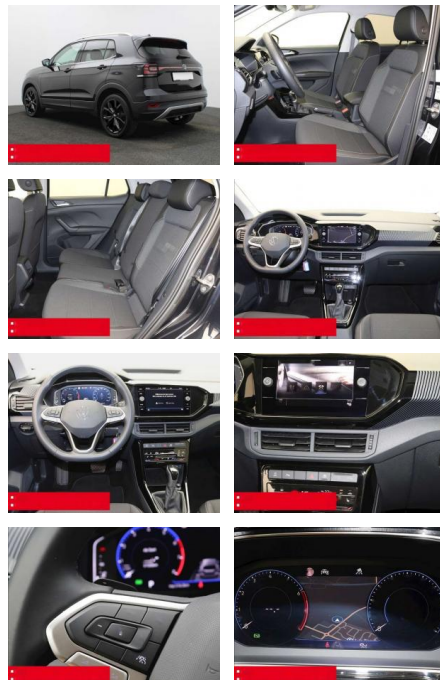

## Volkswagen T-Cross 1.0 TSI DSG Style NAVI KAMERA

BS05-76420\_GW Angebot Nr.:

Erstzulassung:	Kilometer:	Farbe:	Leistung:	Kraftstoffart:	Verbr. komb.	CO2-Emission	CO2-Klasse (WLTP)
01.01.2024	20.300	Schwarz	81 kW / 110 PS	Benzin	6,3 l/100km	144 g/km	E