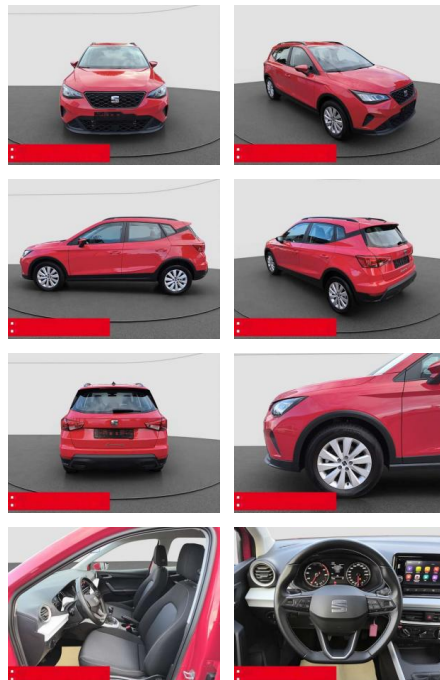

BS05-5555_GW Angebot Nr.:

Erstzulassung:	Kilometer:	Farbe:	Leistung:	Kraftstoffart:	Verbr. komb.	CO2-Emission	CO2-Klasse (WLTP)
01.05.2022	10.000	Rot	81 kW / 110 PS	Benzin	5,6 l/100km	126 g/km	D

PREIS	FINANZIERUNGSBEISPIEL	
19.430 €	Laufzeit: 72 Monate	Anzahlung: 30 %
	Basis-Finanzierung:**	Mtl. Rate:
	Zielraten-Finanzierung:**	125 €