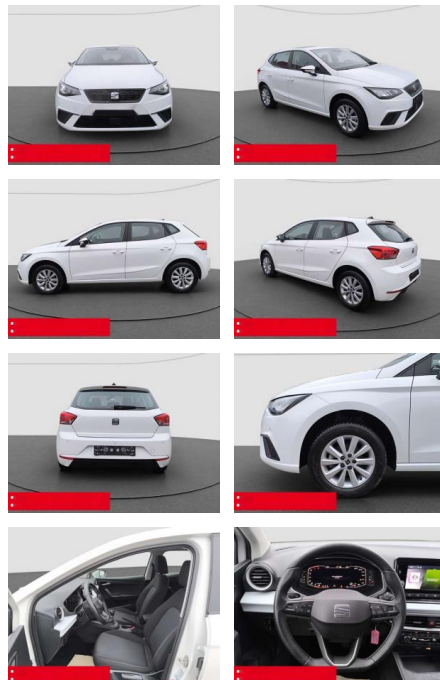

Ihr Ansprechpartner

Herr Alwin René John
E-Mail: alwin.john@autohaus-john.de
Telefon: 04182 6375

Karl John e. K. Inh. Karl Christian John
Bremer Straße 32 - 21255 Tostedt - Tel.: 04182 / 6375

Seat Ibiza 1.0 TSI Style LED RFK PDC TEMPOMAT

BS05-5590_GV Angebot Nr.:

Erstzulassung:	Kilometer:	Farbe:	Leistung:	Kraftstoffart:	Verbr. komb.	CO2-Emission	CO2-Klasse (WLTP)
01.02.2023	13.800	Weiß	70 kW / 95 PS	Benzin	5,5 l/100km	124 g/km	D

PREIS	FINANZIERUNGSBEISPIEL	
18.810 €	Laufzeit: 72 Monate	Anzahlung: 30 %
	Basis-Finanzierung:**	Mtl. Rate:
	Zielraten-Finanzierung:**	121 €