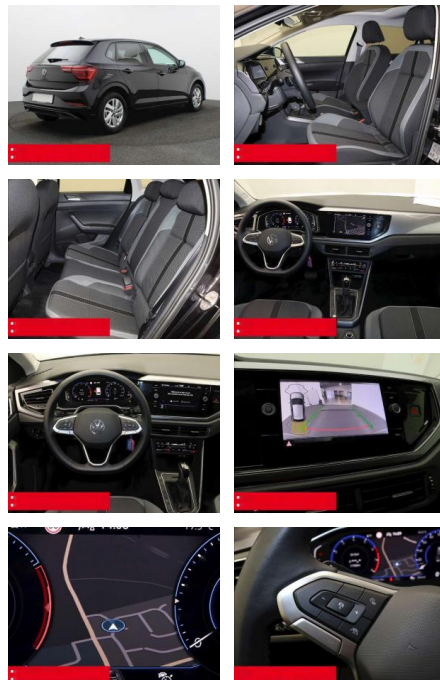

## Volkswagen Polo 1.0 TSI DSG Style PANO IQ.DRIVE

BS05-75469\_Angebotnr.:

Erstzulassung:	Kilometer:	Farbe:	Leistung:	Kraftstoffart:	Verbr. komb.	CO2-Emission	CO2-Klasse (WLTP)
01.12.2023	6.785	Schwarz	81 kW / 110 PS	Benzin	5,8 l/100km	131 g/km	D

### Ausstattung

- Sicherheit**
- Anti-Blockiersystem ABS
  - Zwischenverkauf und Irrtümer vorbehalten.
- Multimedia**
- Radio
- Weiteres**
- HIGHLIGHTS Sondermodell STYLE
  - PANORAMA-SCHIEBEDACH NAVIGATIONSSYSTEM
  - DISCOVER MEDIA incl. Streaming und Internet LM-Felgen 15 RONDA IQ.LIGHT - LED-Matrixscheinwerfer RÜCKFAHRKAMERA ASSISTENZ-SYSTEME ACC-ABSTANDSTEMPOMAT-ADAPTIVE CRUISE CONTROL Berganfahr-Assistent Fernlichtassistent DYNAMIK LIGHT ASSIST (blendfreies FL) Müdigkeitserkennung NOTBREMSASSISTENT SPURHALTE-ASSISTENT TRAVEL ASSIST VERKEHRSZEICHENERKENNUNG Fußgängererkennung Einparkhilfe PDC vorne und hinten INFOTAINMENT &