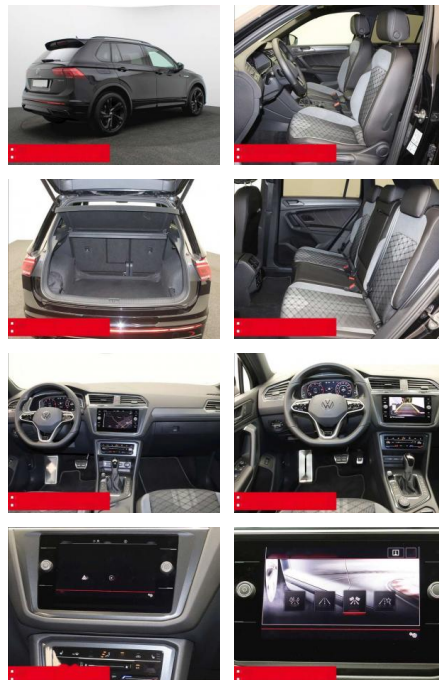

Ihr Ansprechpartner

Herr Karl Christian John
E-Mail: john@autohaus-john.de
Telefon: 04182 6375

Karl John e. K. Inh. Karl Christian John
Bremer Straße 32 - 21255 Tostedt - Tel.: 04182 / 6375

Volkswagen Tiguan 2.0 TDI DSG 4Mo. R-Line

BS05-77013_GW050119..

Erstzulassung:	Kilometer:	Farbe:	Leistung:	Kraftstoffart:	Verbr. komb.	CO2-Emission	CO2-Klasse (WLTP)
01.01.2024	33.655	Schwarz	147 kW / 200 PS	Benzin	6,6 l/100km	172 g/km	F

PREIS
48.070 €

FINANZIERUNGSBEISPIEL

Laufzeit: 72 Monate   Anzahlung: 30 %
Basis-Finanzierung:*   Mtl. Rate:
Zielraten-Finanzierung:** **309 €**

* Basisfinanzierung: Anzahlung: 14.421 Euro, Laufzeit: 72 Monate, Nettodarlehen: 33.649 Euro, Gesamtbetrag: 54.117 Euro, Zinssätze: 5.83% Sollz. (gebunden), 5.99% eff.
** Zielratenfinanzierung: Anzahlung: 14.421 Euro, Laufzeit: 72 Monate, Nettodarlehen: 33.649 Euro, Zielrate: 24.035 Euro, Gesamtbetrag: 56.708 Euro, Zinssätze: 5.83% Sollz. (gebunden), 5.99% eff.,
Vermittlung für: Santander Konsumer Bank
Repräsentatives Beispiel gem. § 17 Abs. 4 PAngV. Diese Finanzierungsangebote sind Beispiele. Gerne ermitteln wir für Sie Ihr individuelles Angebot.

Ausstattung

Sicherheit

- Anti-Blockiersystem ABS

Multimedia

- Radio

Weiteres

- Diesel
- HIGHLIGHTS PANORAMA-SCHIEBEDACH
- NAVIGATIONSSYSTEM DISCOVER MEDIA incl. Streaming und Internet LM-Felgen 19
- VALENCIA IQ.LIGHT - LED-Matrixscheinwerfer
- ANHÄNGEVORRICHTUNG (anklapp-/schwenkbar)
- RÜCKFAHRKAMERA
- ASSISTENZ-SYSTEME
- ACC-ABSTANDSTEMPOMAT-ADAPTIVE CRUISE
- AUSSTATTUNG Dachreling schwarz
- CONTROL Fernlichtassistent DYNAMIK LIGHT
- ASSIST (blendfreies FL) FRONT ASSIST
- Müdigkeitserkennung NOTBREMSASSISTENT
- PARKLENK-ASSISTENT SPURHALTE-ASSISTENT

- verstellbar mit Beifahrerabsenkung und Umfeldbeleuchtung Fensterheber elektrisch vorne + hinten
- Multifunktions-Lederlenkrad BEHEIZBAR
- Multifunktions-Lederlenkrad und Schaltwippen Innenspiegel automatisch abblendend
- KEYLESS ACCES - Schlüssellose Zentralverriegelung
- KEYLESS START - Schlüsselloses Startsystem
- Lendenwirbelstütze/n
- INNEN-AUSSTATTUNG Rücksitzlehne geteilt umklappbar
- Sitzhöhenverstellung vorne
- 2x 2 USB-Schnittstellen (Typ C) in der Mittelkonsole
- vorn Beifahrersitzlehne komplett umklappbar
- DACHHIMMEL IN SCHWARZ
- Abgedunkelte Scheiben ab B-Säule
- Black-Style Design - Leiste zwischen Scheinwerfern/Griffmulden beleuchtet und Spiegelgehäuse schwarz

- Zwischenverkauf und Irrtümer vorbehalten.

STÄNDIG ÜBER 15.000 FAHRZEUGE IM BESTAND!