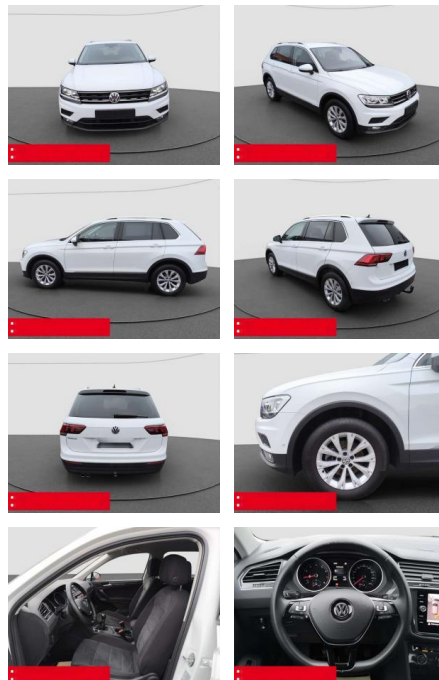

BS05-5522_GW Argos nr.:

Erstzulassung:	Kilometer:	Farbe:	Leistung:	Kraftstoffart:
01.08.2019	44.900	Weiß	110 kW / 150 PS	Benzin

PREIS
24.470 €

FINANZIERUNGSBEISPIEL
Laufzeit: 72 Monate Anzahlung: 30 %
Basis-Finanzierung:* Mtl. Rate:
Zielraten-Finanzierung:** **157 €**