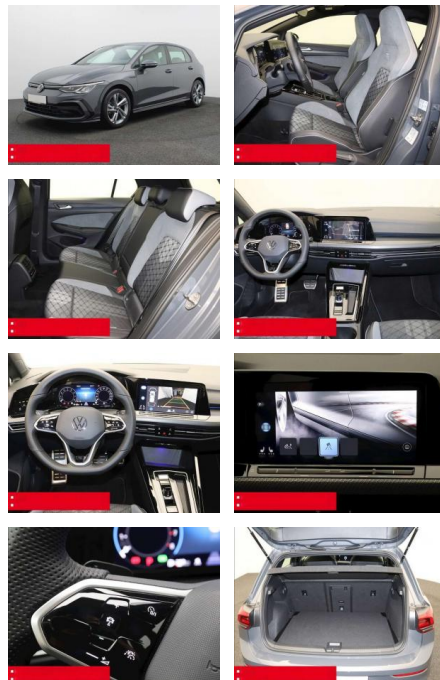

Ihr Ansprechpartner

Herr Alwin René John
E-Mail: alwin.john@autohaus-john.de
Telefon: 04182 6375

Karl John e. K. Inh. Karl Christian John
Bremer Straße 32 - 21255 Tostedt - Tel.: 04182 / 6375

Volkswagen Golf 8 1.5 eTSI DSG R-Line BUSINESS

BS05-75434_Golf 8 R-Line Business