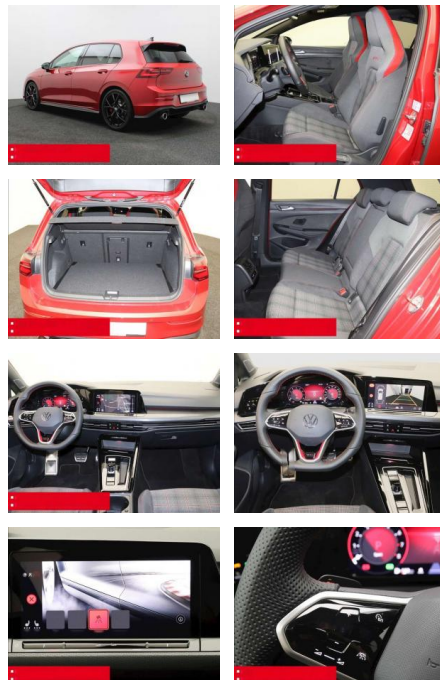

BS05-76737_Golf GTI 8 2.0 TSI DSG PANO HK-SOUND

Erstzulassung:	Kilometer:	Farbe:	Leistung:	Kraftstoffart:	Verbr. komb.	CO2-Emission	CO2-Klasse (WLTP)
01.01.2024	23.545	Rot	180 kW / 245 PS	Benzin	7,2 l/100km	163 g/km	F