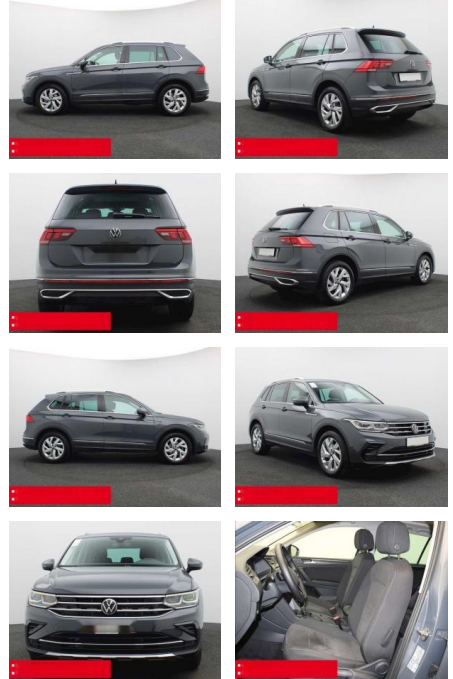

## Volkswagen Tiguan 2.0 TDI DSG Elegance PANO AHK

BS05-74143\_0001016191

Erstzulassung:	Kilometer:	Farbe:	Leistung:	Kraftstoffart:	Verbr. komb.	CO2-Emission	CO2-Klasse (WLTP)
01.09.2023	27.800	Grau	110 kW / 150 PS	Benzin	5,8 l/100km	151 g/km	E