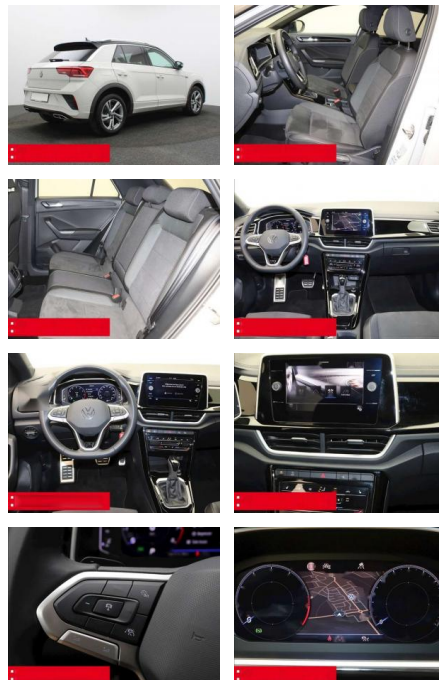

Ihr Ansprechpartner

Herr Alwin René John
E-Mail: alwin.john@autohaus-john.de
Telefon: 04182 6375

Karl John e. K. Inh. Karl Christian John
Bremer Straße 32 - 21255 Tostedt - Tel.: 04182 / 6375

Volkswagen T-Roc 1.5 TSI DSG R-Line IQ.DRIVE

BS05-76302_GW Angebot Nr.: