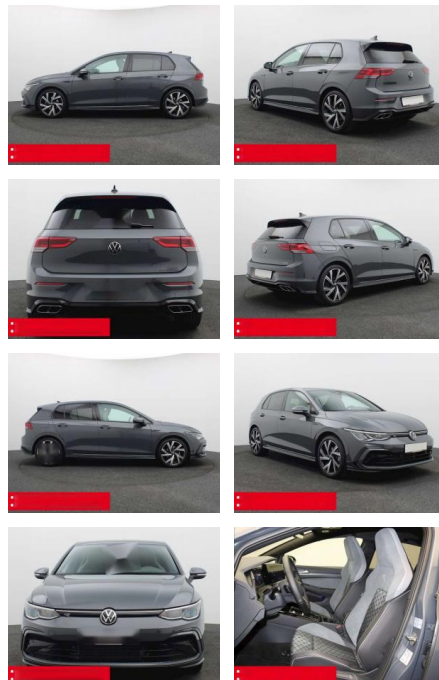

BS05-74946_Golf 8 R-Line

Erstzulassung:	Kilometer:	Farbe:	Leistung:	Kraftstoffart:
01.11.2023	23.060	Grau	110 kW / 150 PS	Benzin

PREIS	FINANZIERUNGSBEISPIEL	
30.560 €	Laufzeit: 72 Monate	Anzahlung: 30 %
	Basis-Finanzierung:**	Mtl. Rate:
	Zielraten-Finanzierung:**	197 €