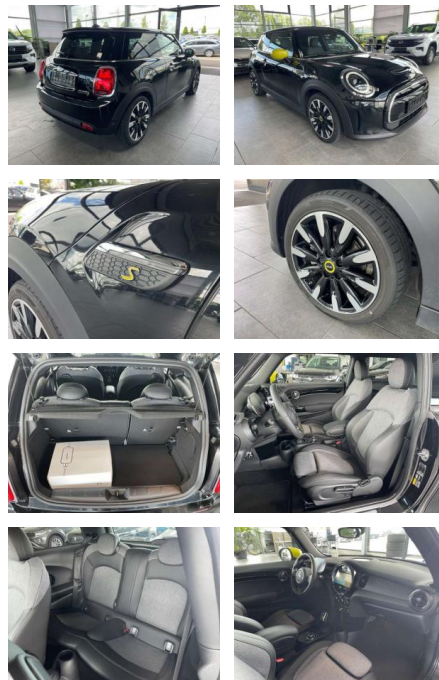

## MINI Cooper SE Electric Trim Navi LederPDC

AR35-3120 **Angebotsnr.:**

Erstzulassung:	Kilometer:	Farbe:	Leistung:	Kraftstoffart:
01.05.2023	5.900	Schwarz	135 kW / 184 PS	Benzin

**PREIS**  
**26.410 €**