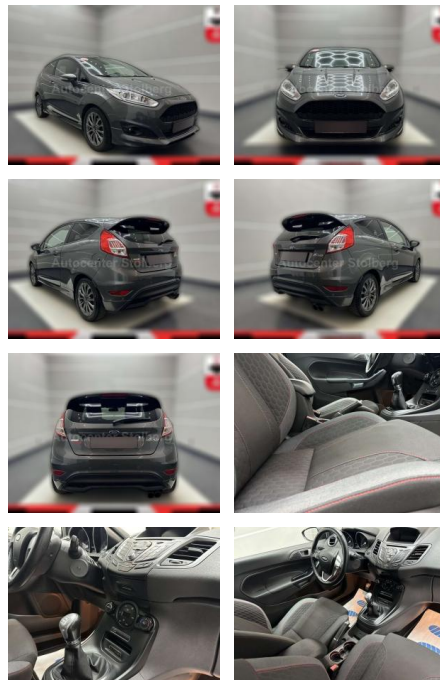

AC15-06

Angebotsnr.:

Erstzulassung:	Kilometer:	Farbe:	Leistung:	Kraftstoffart:
01.03.2017	112.000	grau	103 kW / 140 PS	Benzin

PREIS
10.460 €

FINANZIERUNGSBEISPIEL

Laufzeit: 72 Monate Anzahlung: 30 %
Basis-Finanzierung:* Mtl. Rate:
Zielraten-Finanzierung:** Mtl. Rate: **67 €**