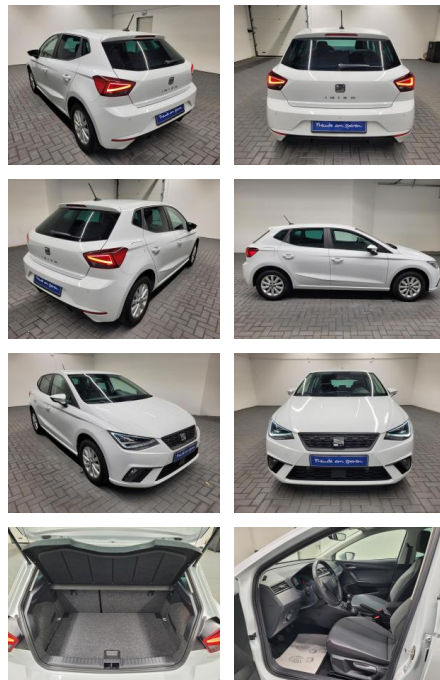

AM35-29551 **Angebotsnr.:**

Erstzulassung:	Kilometer:	Farbe:	Leistung:	Kraftstoffart:
13.11.2020	43.890		85 kW / 116 PS	Benzin

PREIS
22.020 €

FINANZIERUNGSBEISPIEL
Laufzeit: 72 Monate Anzahlung: 30 %
Basis-Finanzierung:* Mtl. Rate:
Zielraten-Finanzierung:** **1142 €**