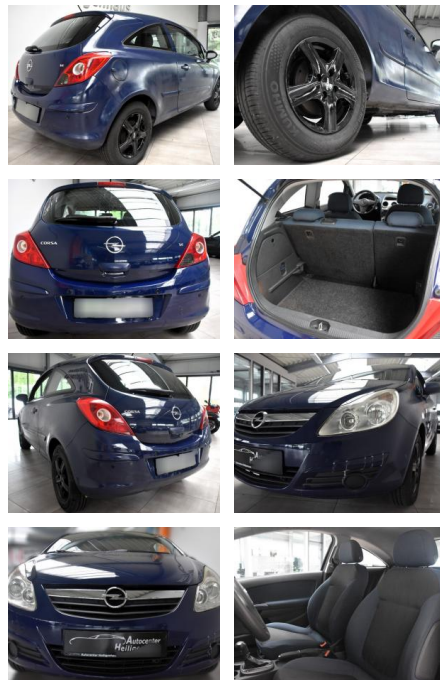

## Opel Corsa D Navi Carplay Kamera WLAN

AH78-4022    **Angebotsnr.:**

Erstzulassung:	Kilometer:	Farbe:	Leistung:	Kraftstoffart:
24.10.2007	127.572	Diverse	66 kW / 90 PS	Benzin

**PREIS**  
**8.810 €**

**FINANZIERUNGSBEISPIEL**  
 Laufzeit: 72 Monate    Anzahlung: 30 %  
 Basis-Finanzierung:\*    Mtl. Rate:  
 Zielraten-Finanzierung:\*\*    Mtl. Rate: **57 €**

- Innenraumfilter: Pollenfilter
- Isofix-Aufnahmen für Kindersitz an Rücksitz
- Karosserie: 3-türig
- Kopf-Airbag-System
- Lenksäule (Lenkrad) verstellbar
- Motor 1
- 4 Ltr. - 66 kW 16V
- Nebelschlussleuchte
- Reifen-Reparaturkit
- Rücksitzlehne geteilt
- Rücksitzlehne klappbar
- Seitenairbag vorn
- Sitz vorn links höhenverstellbar
- Sitzbezug / Polsterung: Stoff
- Stahlfelgen 6x15
- Stoßfänger Wagenfarbe
- Verglasung getönt